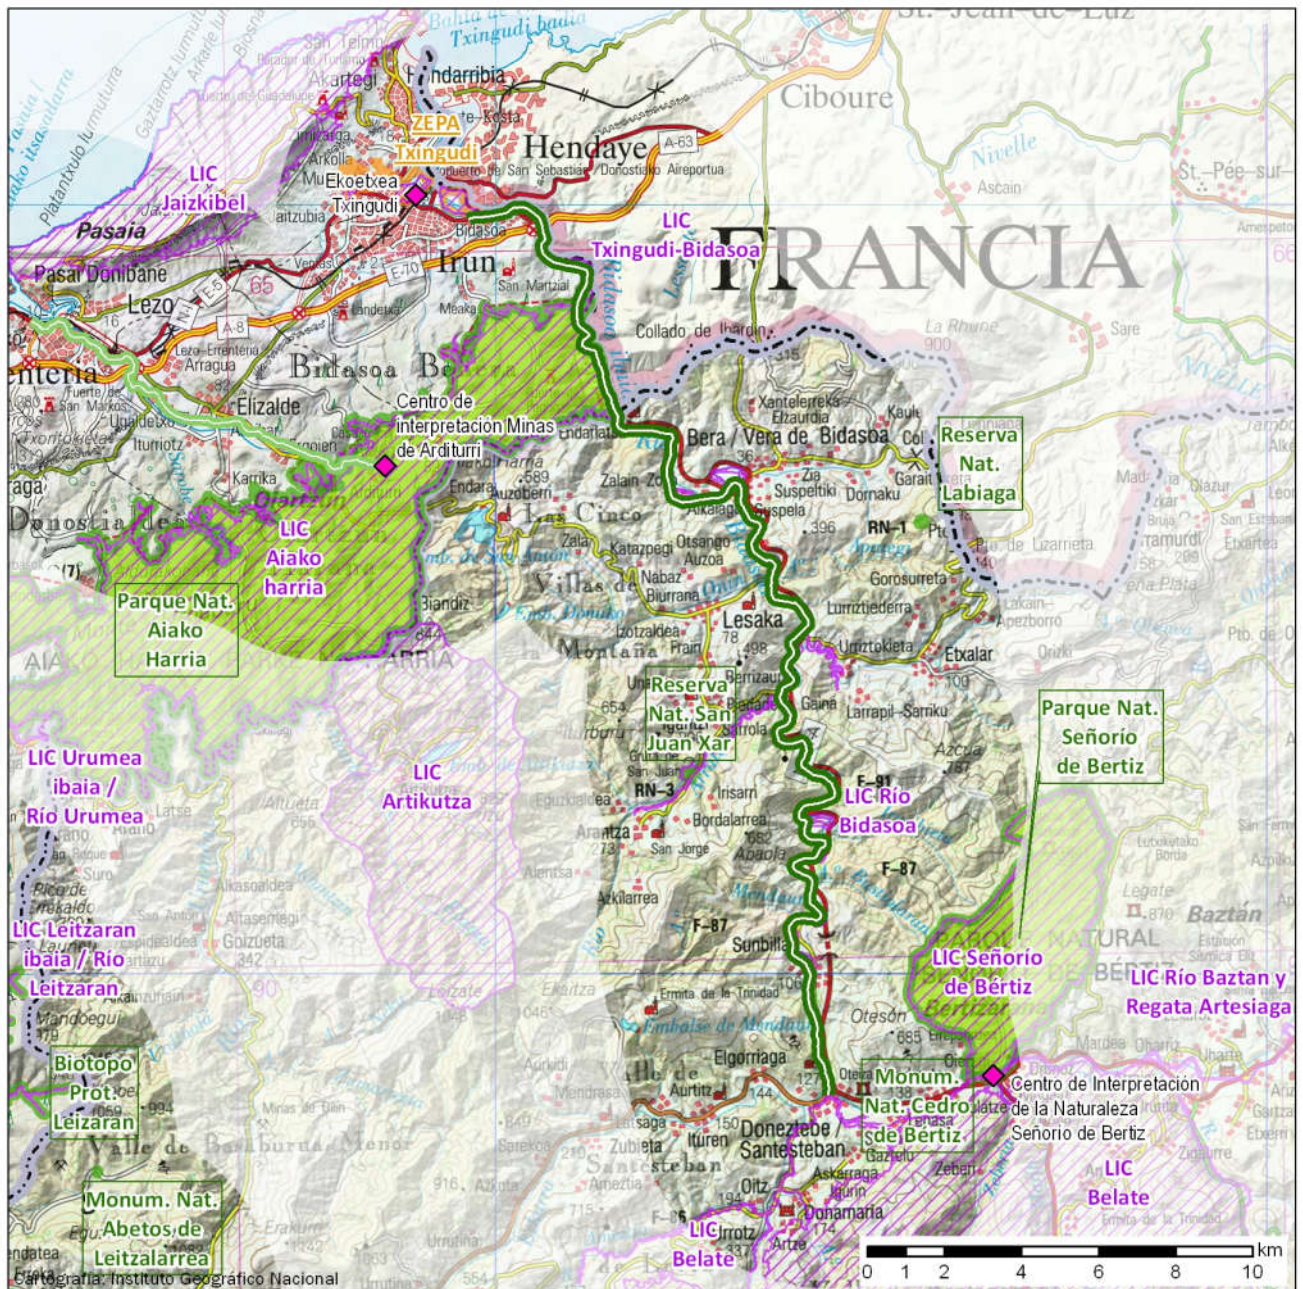

Provincia 31-Navarra/20-Guipuzkoa

Estado Acondicionada

Longitud en km 36,48

Firme Tierra compactada y hormigon

Espacios Naturales Vinculados: 13

Centros Vinculados: 3

Mayo 2018

VIAS VERDES Y RED NATURA 2000: Divulgación de Espacios Naturales Protegidos y Geoparques a través de la Red Estatal de Vías Verdes

Vía Verde del Bidasoa

Espacio natural vinculado

Figura de protección: **Zona de Especial Protección para las Aves (ZEPA)** Código: ES0000243
Nombre: **Txingudi**
Comunidad Autónoma: **PAÍS VASCO**
Superficie en Ha: **138** Distancia a la Vía Verde en km: **0,07**

Espacio natural vinculado

Figura de protección: **Lugar de Importancia Comunitaria (LIC)** Código: ES2120017
Nombre: **Jaizkibel**
Comunidad Autónoma: **PAÍS VASCO**
Superficie en Ha: **2.470** Distancia a la Vía Verde en km: **4,07**

Espacio natural vinculado

Figura de protección: **Lugar de Importancia Comunitaria (LIC)** Código: ES2120016
Nombre: **Aiako harria**
Comunidad Autónoma: **PAÍS VASCO**
Superficie en Ha: **6.806** Distancia a la Vía Verde en km: **0,00**