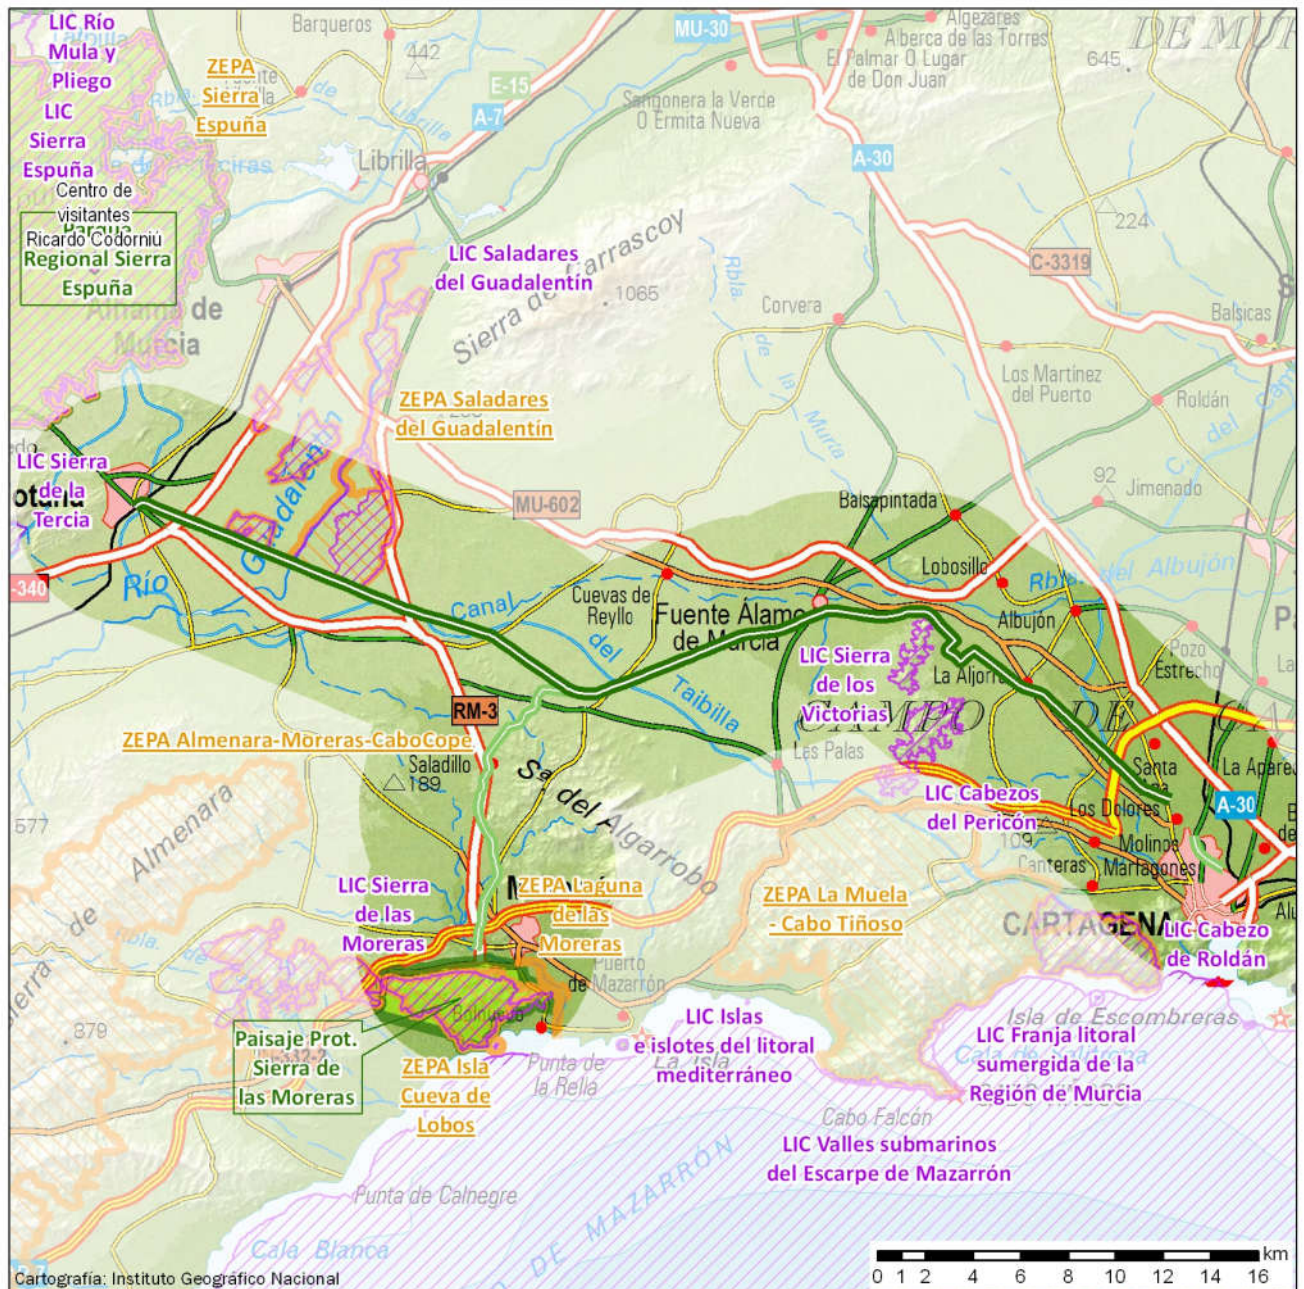

## Vía Verde Campo de Cartagena

Datos básicos de la Vía Verde

121-CATO

Recorrido: Entre Cartagena y Totana

Provincia: 30-Murcia

Estado: Acondicionada

Longitud en km: 50,06

Firme: Zahorra compactada

Espacios Naturales Vinculados: 8

Centros Vinculados: 1