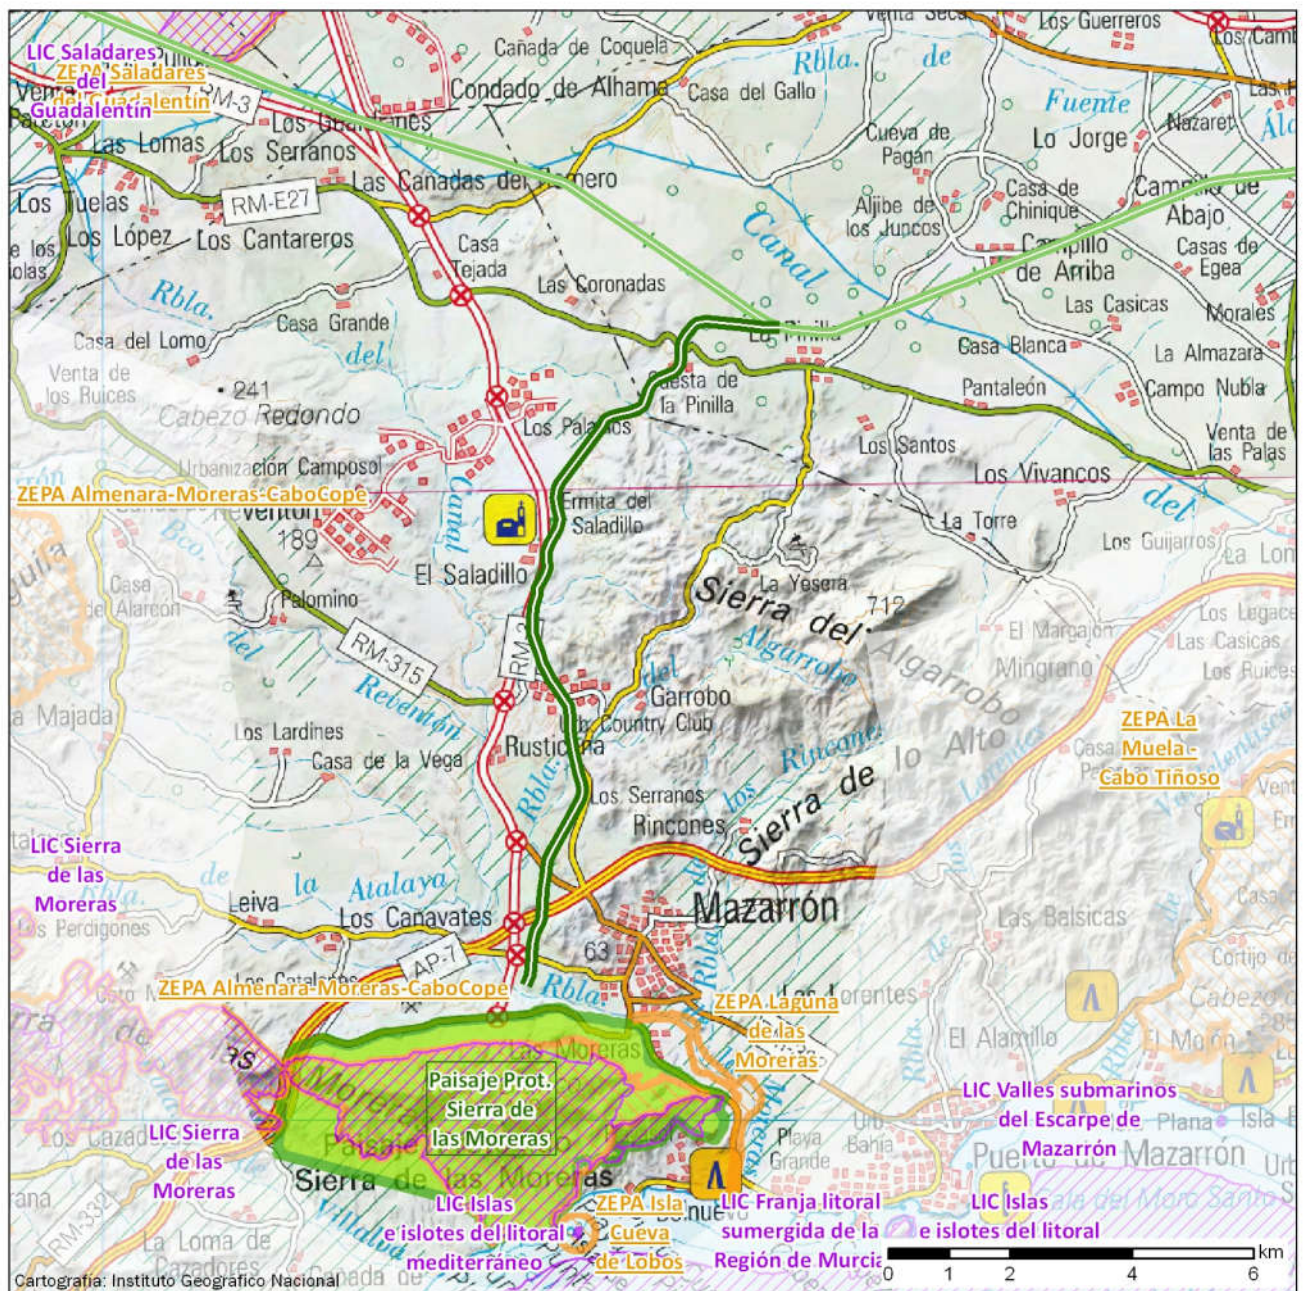

## Vía Verde de Mazarrón

### Datos básicos de la Vía Verde

122-PINI

Recorrido	Entre La Pinilla y Mazarrón
Provincia	30-Murcia
Estado	Acondicionada
Longitud en km	13,82
Firme	Zahorra compactada
Espacios Naturales Vinculados: 8	Centros Vinculados: