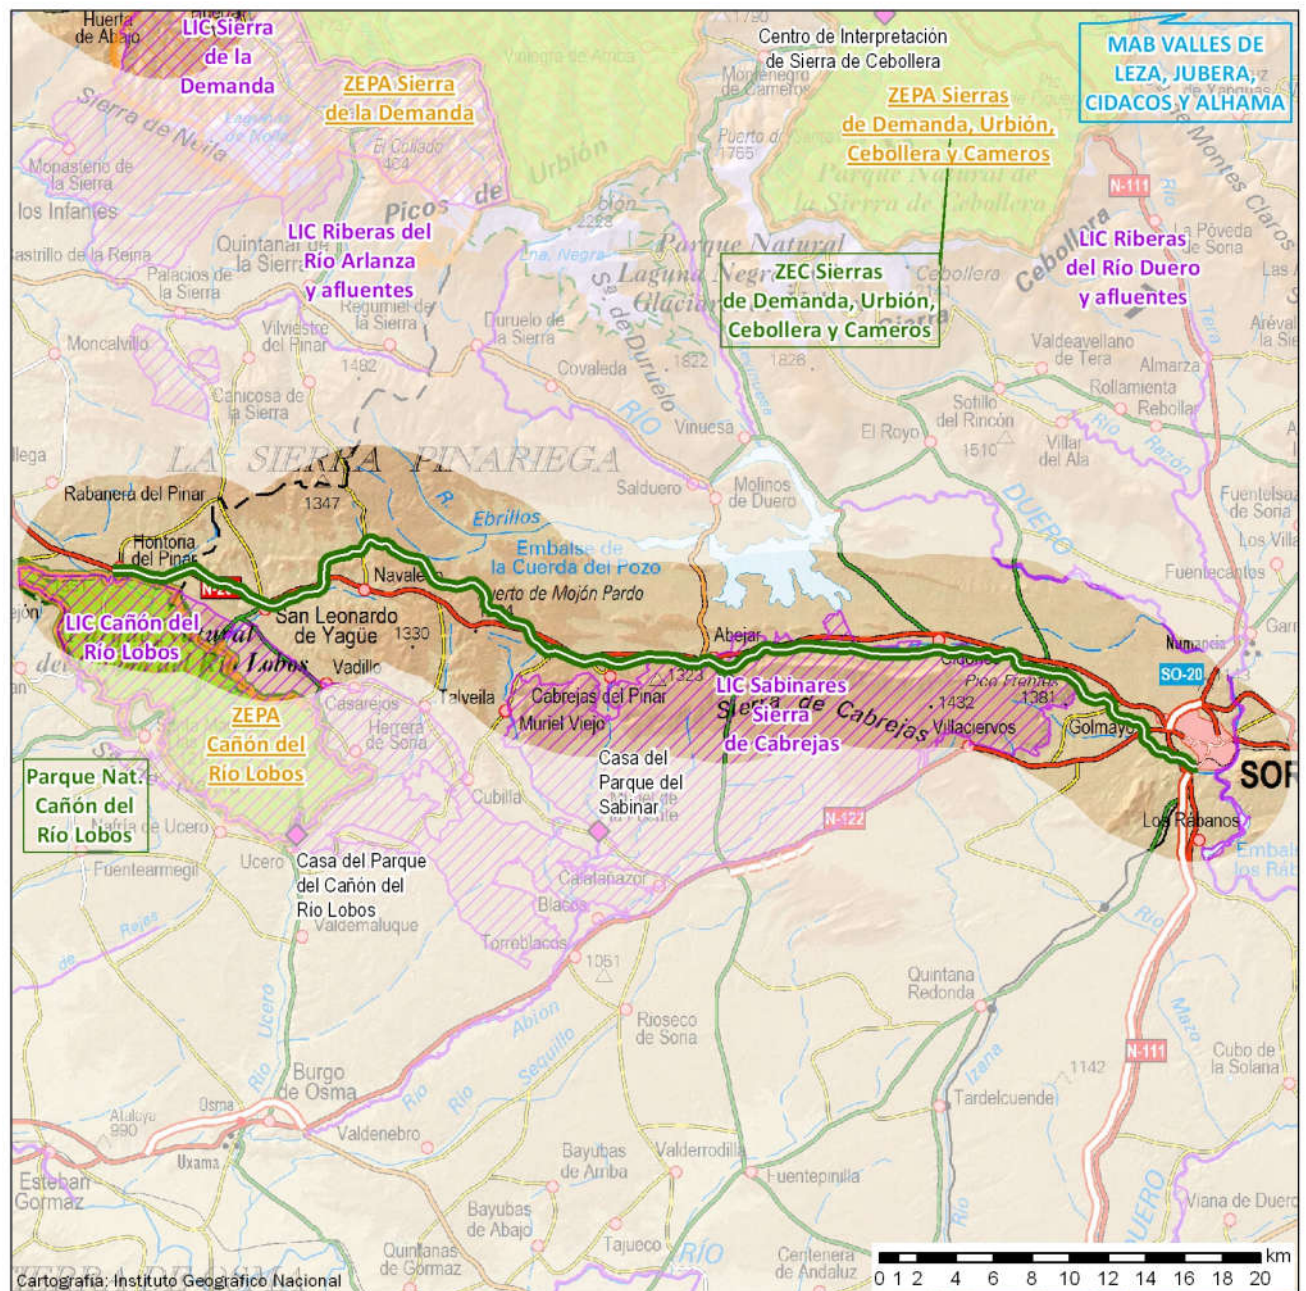

123-SM5

Recorrido Entre Soria y Hontoria del Pinar

Provincia 42-Soria/09-Burgos

Estado Acondicionada

Longitud en km 66,36

Firme Zahorra compactada

Espacios Naturales Vinculados: 5

Centros Vinculados: 2

VIAS VERDES Y RED NATURA 2000: Divulgación de Espacios Naturales Protegidos y Geoparques a través de la Red Estatal de Vías Verdes

Vía Verde Santander Mediterráneo. Tramo Soria-Hontoria del Pinar

Espacio natural vinculado

Figura de protección: **Parque Natural** Código: ES410001
 Nombre: **Cañón del Río Lobos**
 Comunidad Autónoma: CASTILLA Y LEÓN
 Superficie en Ha: 10.202 Distancia a la Vía Verde en km: 0,18

Espacio natural vinculado

Distancia a la Vía Verde en km: 12,10

Posición: 41° 43' 18"N 3° 02' 51"O