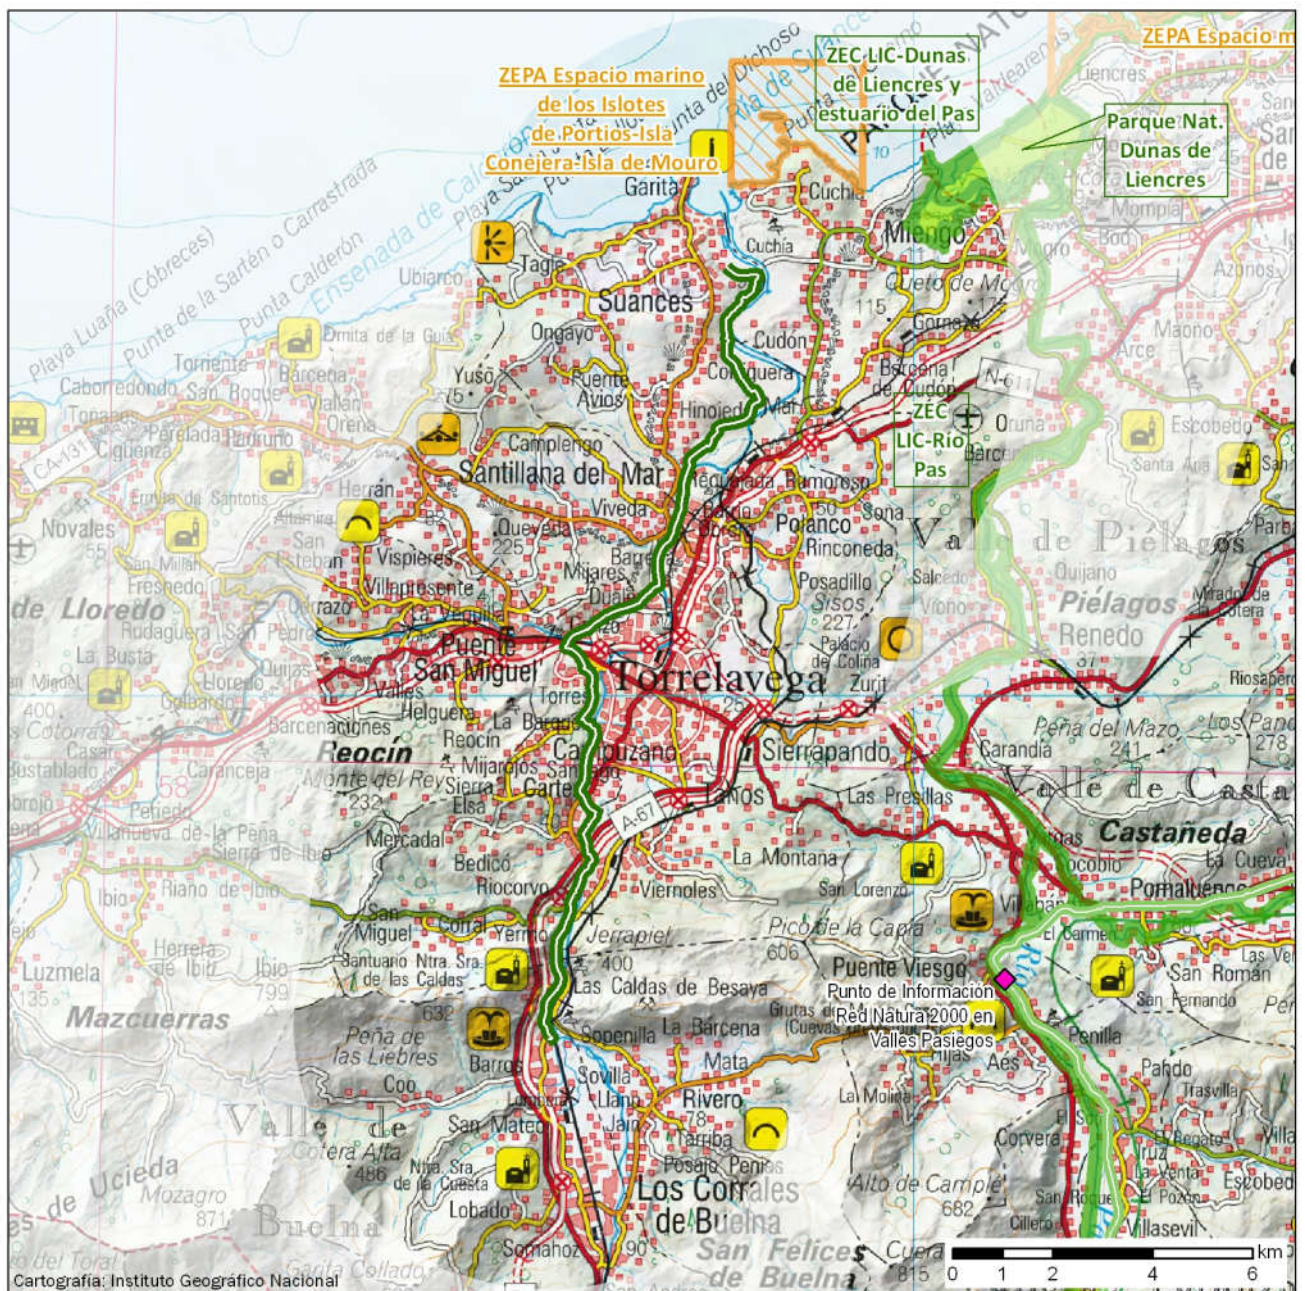

Provincia 39-Cantabria

Estado Acondicionada

Longitud en km 20,14

Firme Asfalto

Espacios Naturales Vinculados: 4

Centros Vinculados: 1

Mayo 2018

- | | | |
|---|---|------------------------|
| Vía Verde | Lugar de Importancia Comunitaria (LIC) | Geoparque |
| Inventario Español de Espacios Naturales Protegidos | Zona de Especial Protección Aves (ZEPA) | Reserva de la Biosfera |
| Parque Nacional | Centros vinculados a espacios naturales | |

VIAS VERDES Y RED NATURA 2000: Divulgación de Espacios Naturales Protegidos y Geoparques a través de la Red Estatal de Vías Verdes

Vía Verde de Besaya

Espacio natural vinculado

Figura de protección: **Zona de la Red Ecológica Europea Natura 2000** Código: ES1300004
Nombre: **Lic-Dunas de Liencres y Estuario del Pas**
Comunidad Autónoma: CANTABRIA
Superficie en Ha: 544 Distancia a la Vía Verde en km: 3,14

Espacio natural vinculado

Figura de protección: **Zona de la Red Ecológica Europea Natura 2000** Código: ES1300010
Nombre: **Lic-Rio Pas**
Comunidad Autónoma: CANTABRIA
Superficie en Ha: 957 Distancia a la Vía Verde en km: 4,76

Centro vinculado

93

Centro: **Punto de Información Red Natura 2000 en Valles Pasiegos**
Ubicación: **Antigua estación de ferrocarril. 39670 Puente Viesgo (Cantabria)**
Web: <https://redcantabrarural.com/post-portfolio/enp-valles-pasiegos/-PuntoRN2000VallesPasiegos>
Distancia a la Vía Verde en km: 8,60 Posición: 43° 17' 52"N 3° 57' 49"O