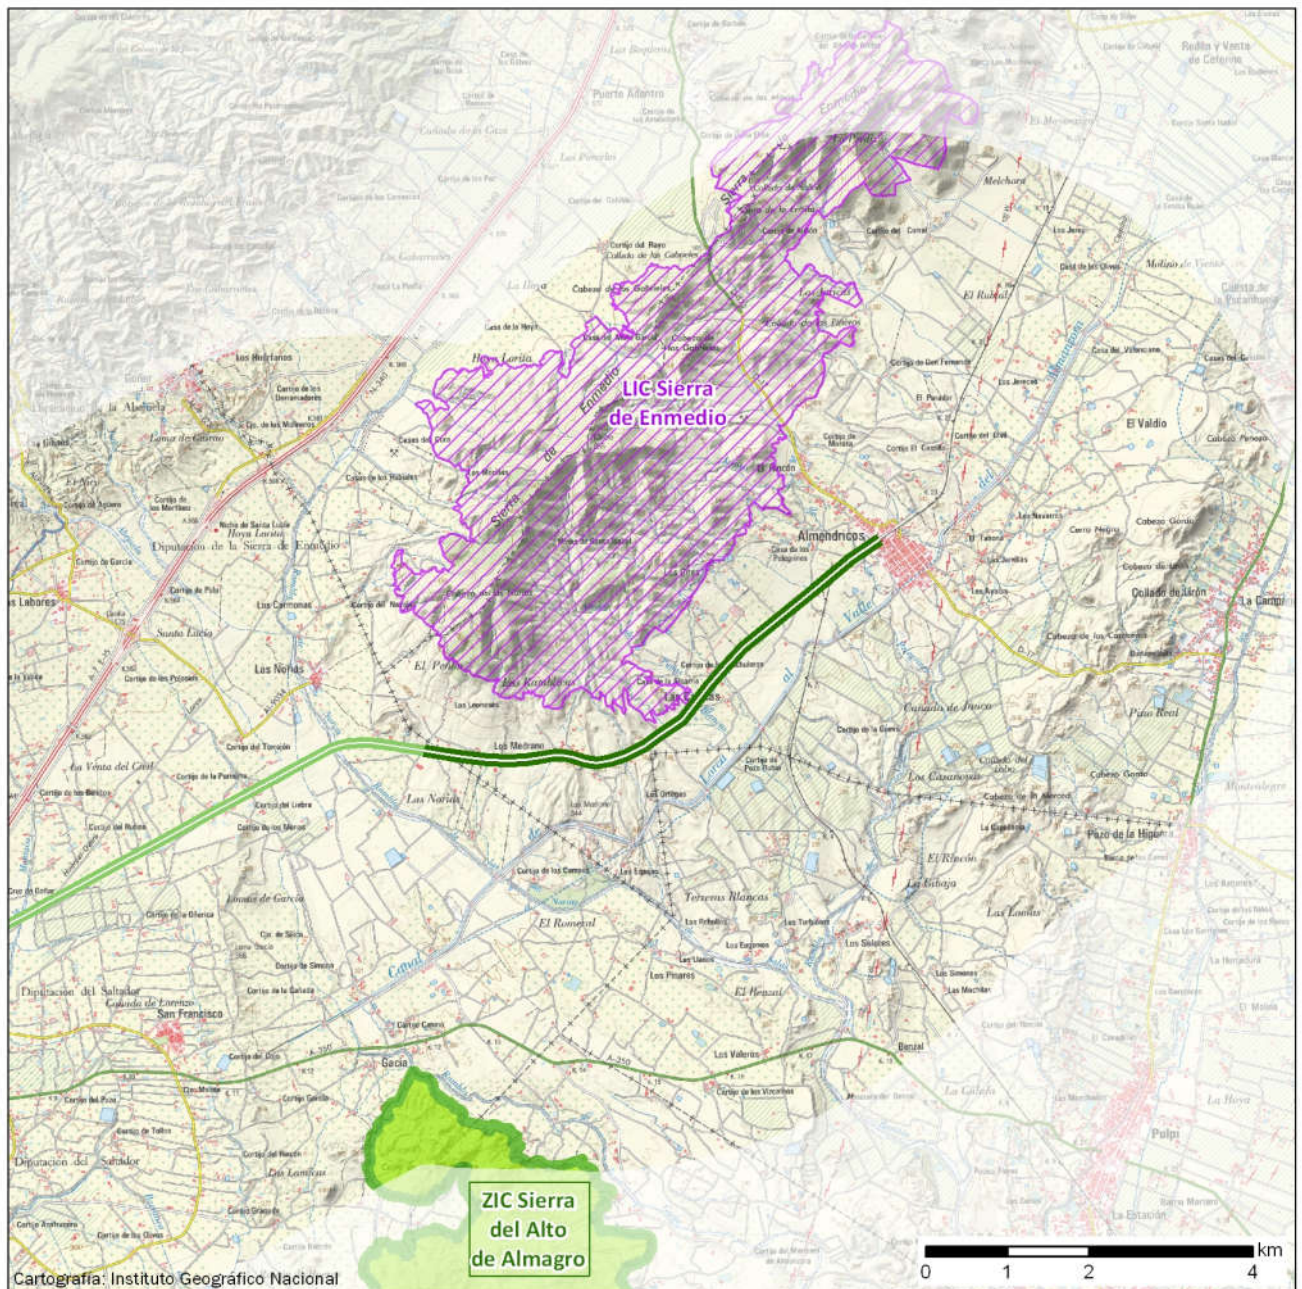

VIAS VERDES Y RED NATURA 2000: Divulgación de Espacios Naturales Protegidos y Geoparques a través de la Red Estatal de Vías Verdes

Vía Verde de Almendricos

Datos básicos de la Vía Verde

150-ALME

Recorrido: Limite provincial Almeria-Almendricos

Provincia: 30-Murcia

Estado: En obras

Longitud en km: 6,63

Firme: -

Espacios Naturales Vinculados: 2

Centros Vinculados:

Mayo 2018

Con el apoyo de

20
AÑOS

VIAS VERDES Y RED NATURA 2000: Divulgación de Espacios Naturales Protegidos y Geoparques a través de la Red Estatal de Vías Verdes

Vía Verde de Almendricos

Espacio natural vinculado

Figura de protección: **Lugar de Importancia Comunitaria (LIC)** Código: ES6200046
Nombre: **Sierra de Enmedio**
Comunidad Autónoma: **REGIÓN DE MURCIA**
Superficie en Ha: **2.285** Distancia a la Vía Verde en km: **0,07**

Espacio natural vinculado

Figura de protección: **Zona de Importancia Comunitaria ZIC (ZEPA/ZEC)** Código: ES6110011
Nombre: **Sierra del Alto de Almagro**
Comunidad Autónoma: **ANDALUCÍA**
Superficie en Ha: **6.357** Distancia a la Vía Verde en km: **3,89**