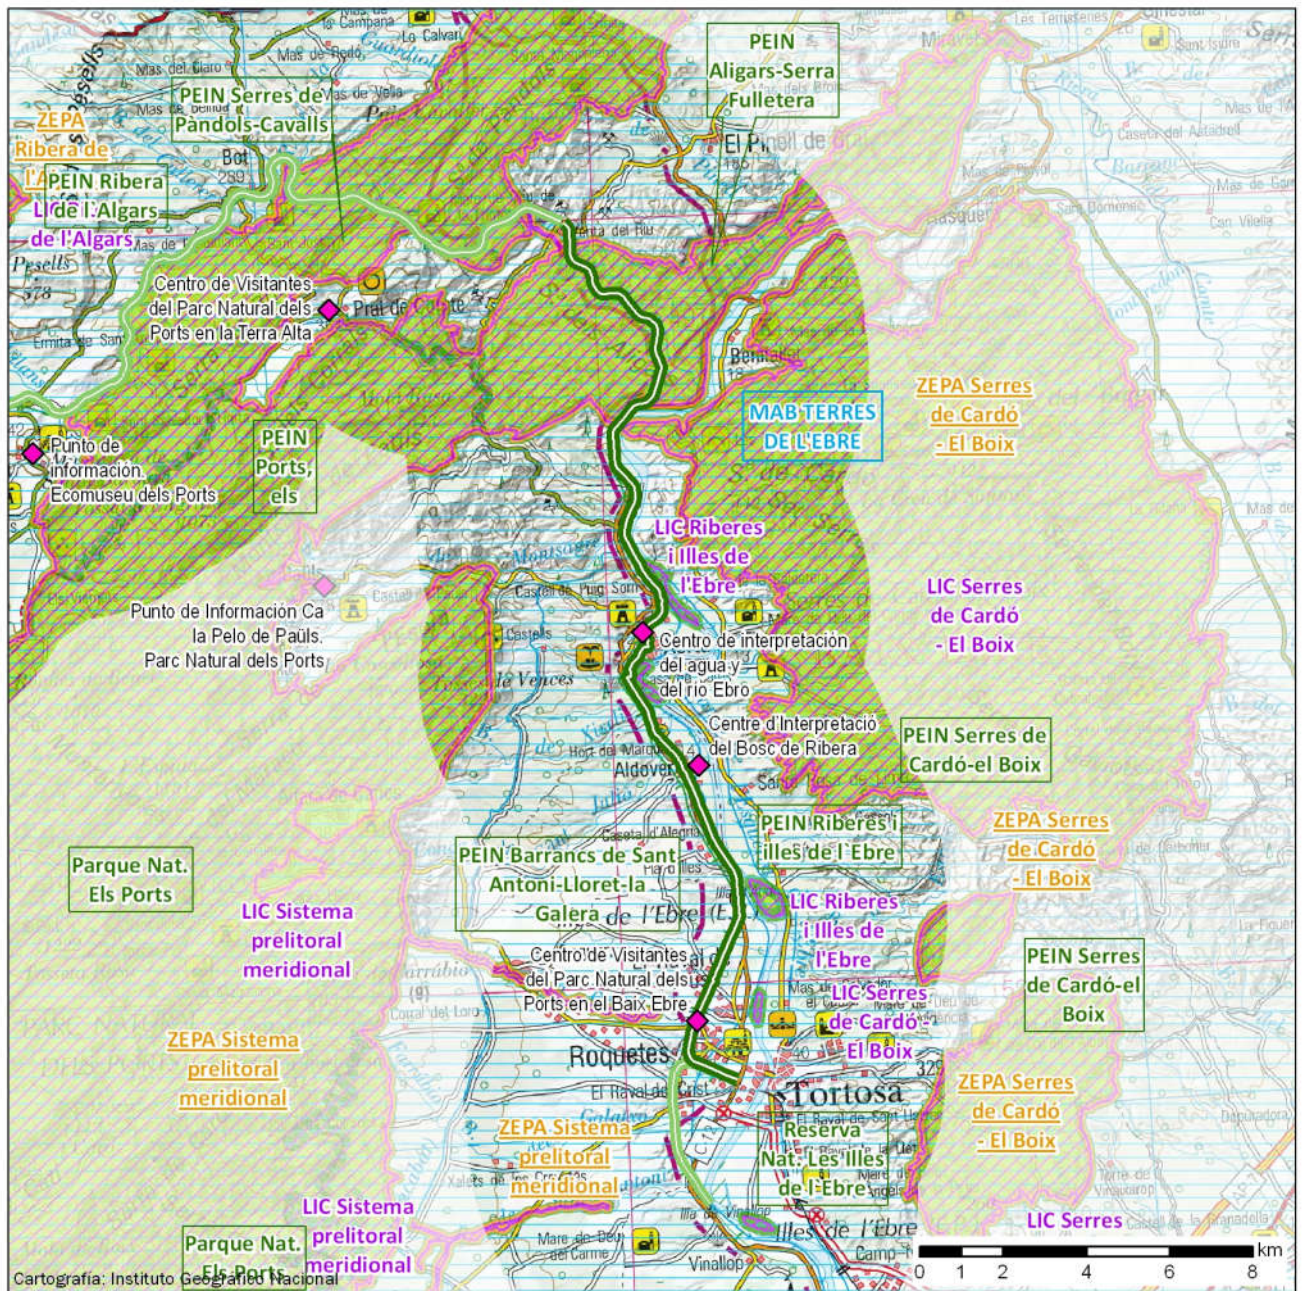

## Vía Verde del Baix Ebre

Datos básicos de la Vía Verde

17-BAIX

Recorrido	Entre la estación de El Pinell de Brai y Roquetes
Provincia	43-Tarragona
Estado	Acondicionada
Longitud en km	25,33
Firme	Asfalto
Espacios Naturales Vinculados:	14
Centros Vinculados:	6

Cartografía: Instituto Geográfico Nacional

Mayo 2018

Vía Verde	Lugar de Importancia Comunitaria (LIC)	Geoparque
Inventario Español de Espacios Naturales Protegidos	Zona de Especial Protección Aves (ZEPA)	Reserva de la Biosfera
Parque Nacional	Centros vinculados a espacios naturales	