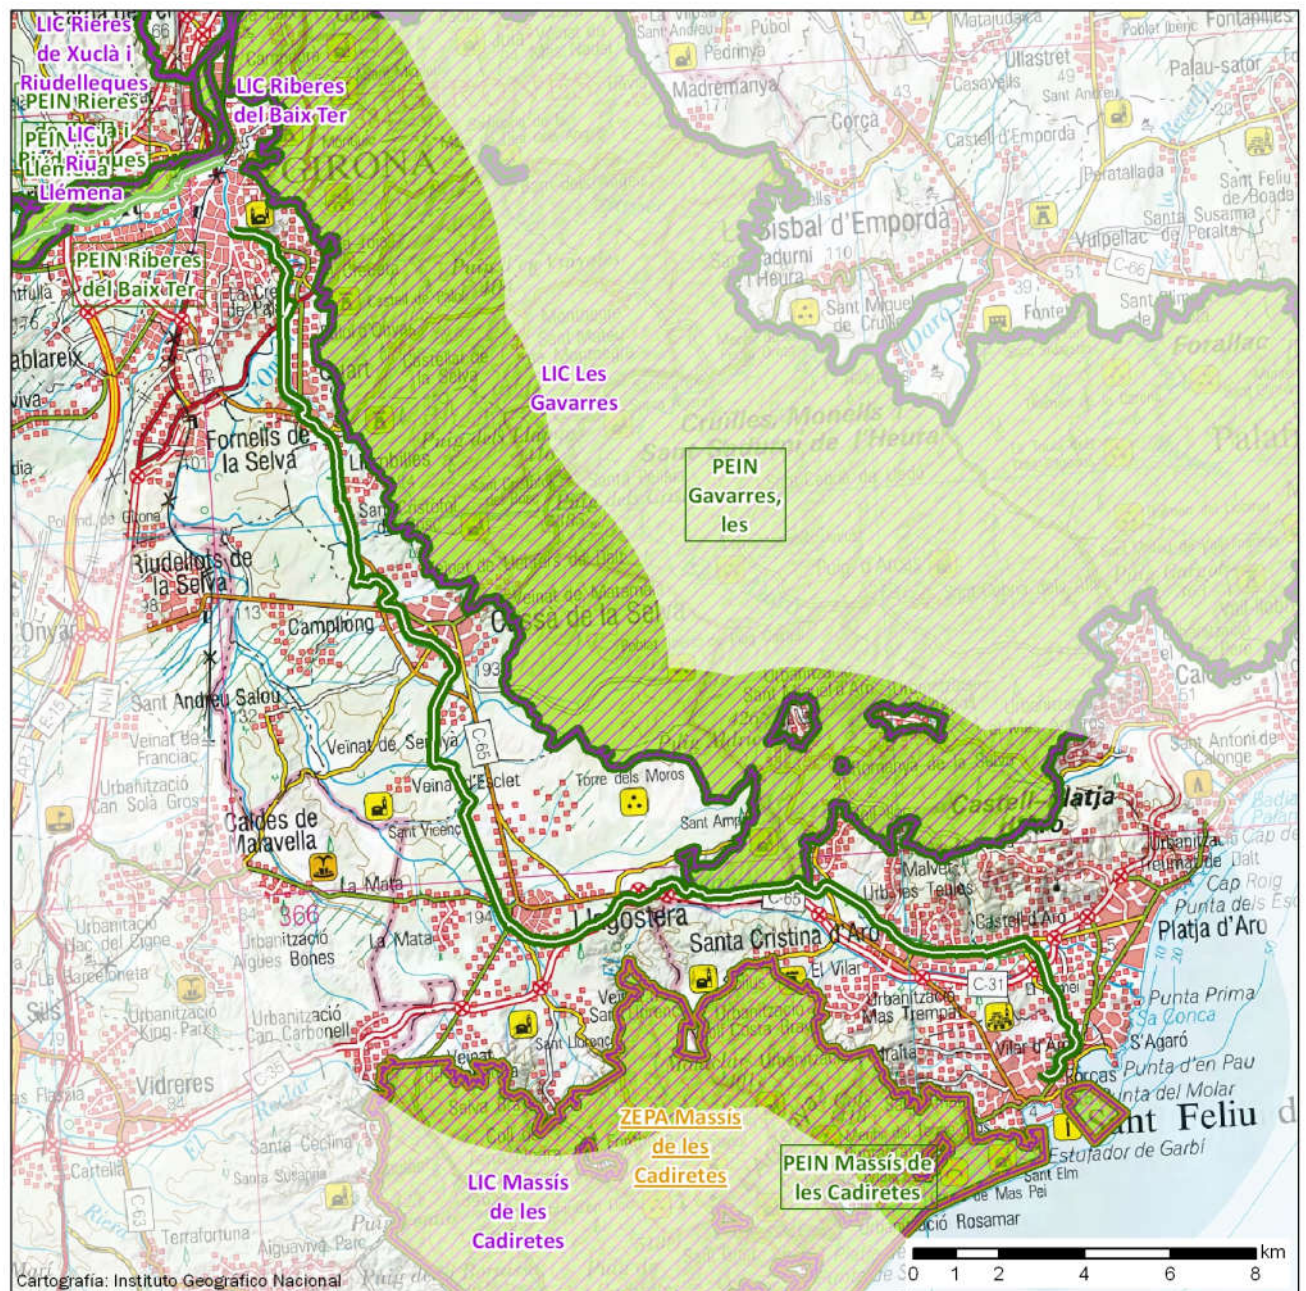

VIAS VERDES Y RED NATURA 2000: Divulgación de Espacios Naturales Protegidos y Geoparques a través de la Red Estatal de Vías Verdes

Vía Verde del Carrilet. Girona-Sant Feliu de Guíxols

Datos básicos de la Vía Verde

21-CAR2

Recorrido Entre Girona y Sant Feliu de Guixols

Provincia 17-Girona

Estado Acondicionada

Longitud en km 39,38

Firme Tierra compactada

Espacios Naturales Vinculados: 11

Centros Vinculados:

VIAS VERDES Y RED NATURA 2000: Divulgación de Espacios Naturales Protegidos y Geoparques a través de la Red Estatal de Vías Verdes

Vía Verde del Carrilet. Girona-Sant Feliu de Guíxols

Espacio natural vinculado

Espacio natural vinculado

Figura de protección: **Plan Especial de Protección (PEIN)** Código: ES512058
Nombre: **Riberes del Baix Ter**
Comunidad Autónoma: CATALUÑA
Superficie en Ha: 1.160 Distancia a la Vía Verde en km: 1,62