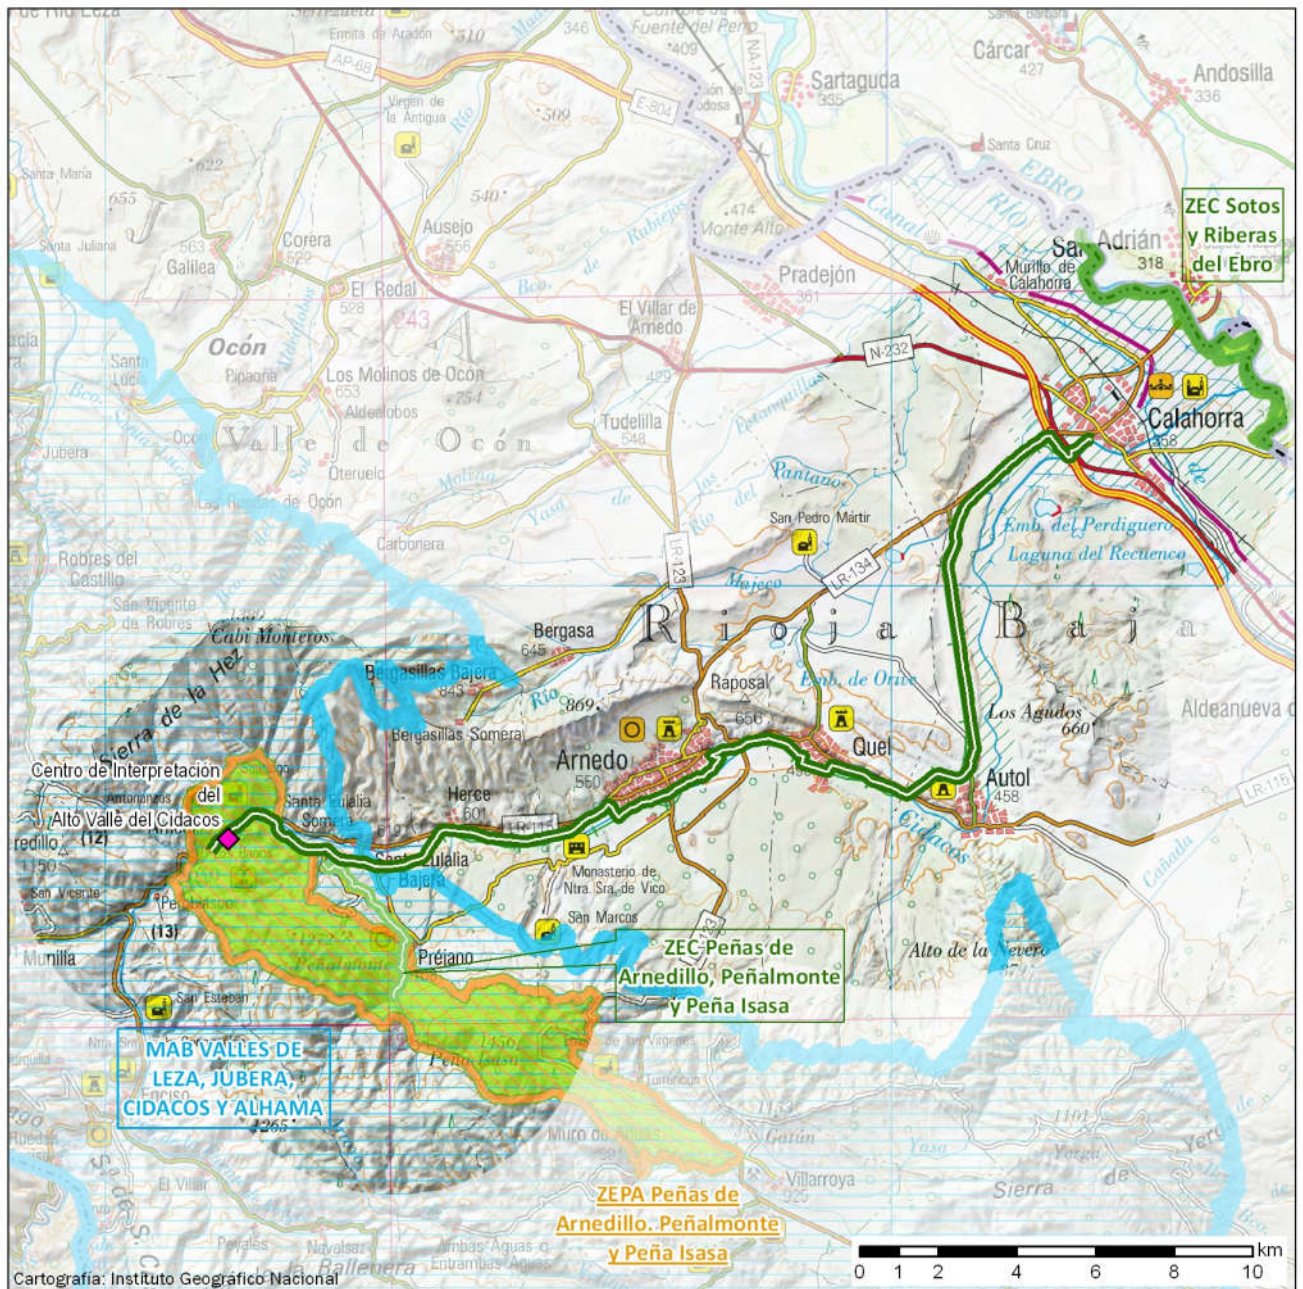

## Vía Verde del Cidacos

Datos básicos de la Vía Verde

23-CIDA

Recorrido Entre Calahorra y Arnedillo

Provincia 26-Rioja, La

Estado Acondicionada

Longitud en km 34,48

Firme Asfalto y zahorra compactada

Espacios Naturales Vinculados: 4

Centros Vinculados: 2

#### Centro vinculado

56

Centro: **Centro de Interpretación de los Sotos del Ebro**  
 Ubicación: **Pza. de España 1, 26540 Alfaro (La Rioja)**  
 Web: <http://www.larioja.org/medio-ambiente/es/espacios-naturales-protegidos/reserva-natural-sotos-alfaro/centro-interpretacion>  
 Distancia a la Vía Verde en km: 21,87 Posición: 42° 10' 42"N 1° 44' 58"O