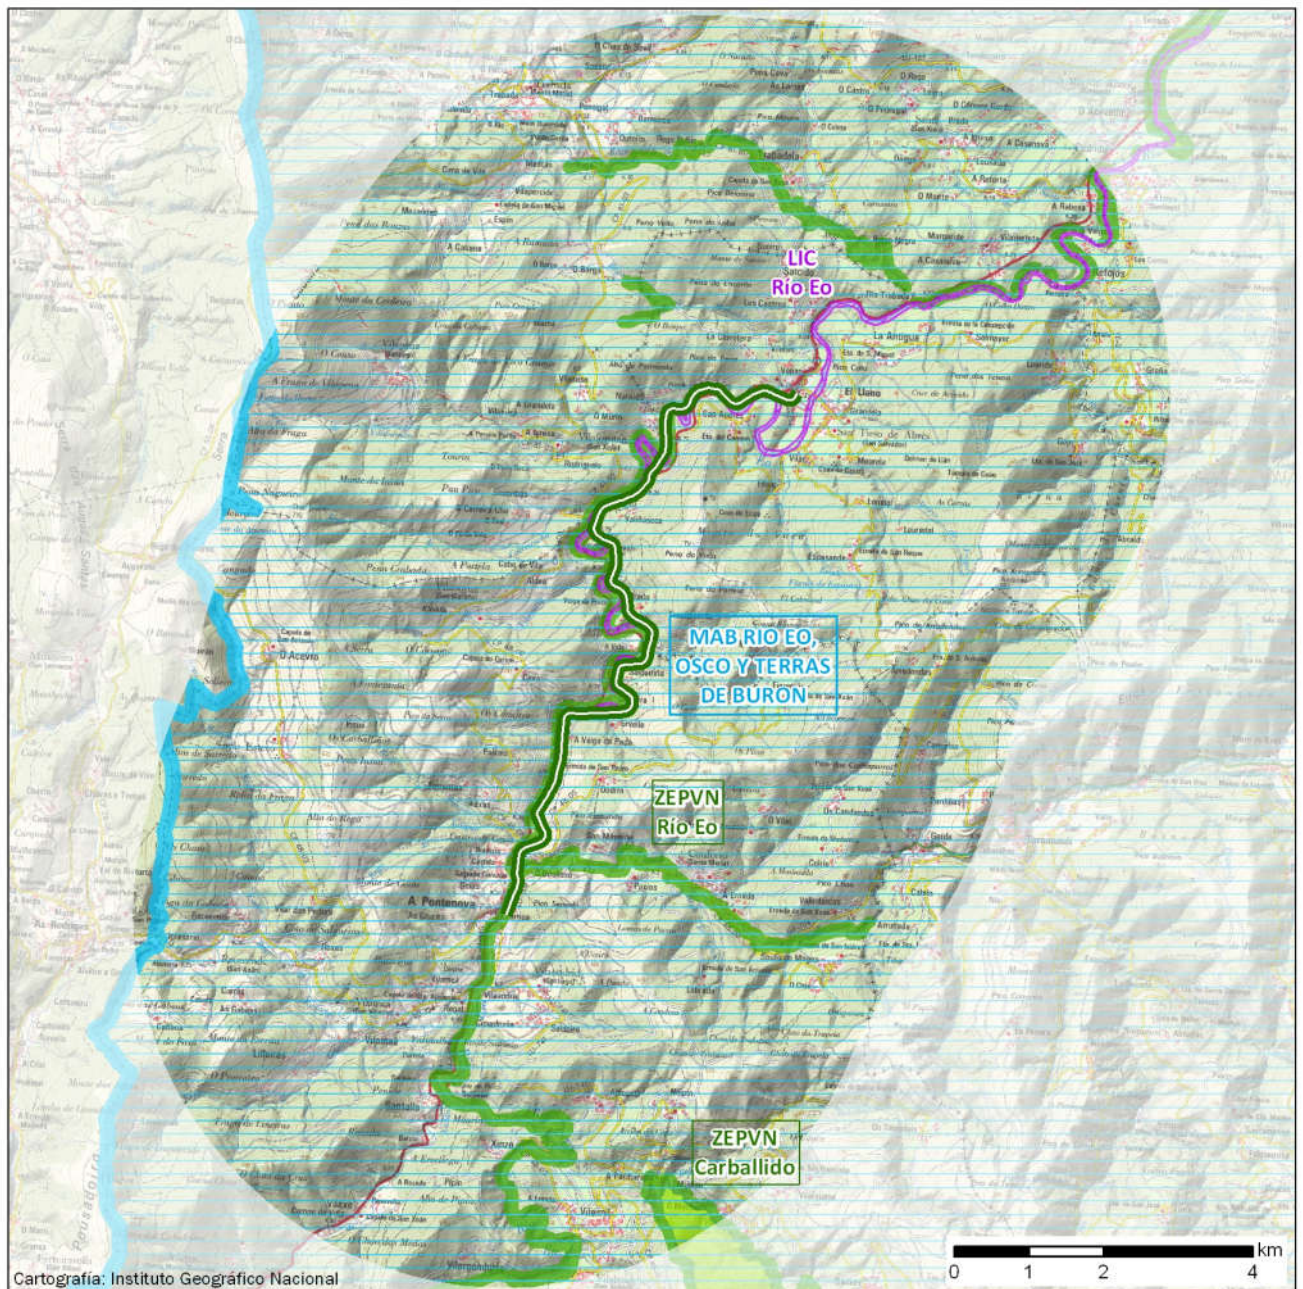

VIAS VERDES Y RED NATURA 2000: Divulgación de Espacios Naturales Protegidos y Geoparques a través de la Red Estatal de Vías Verdes

Vía Verde del Eo

Datos básicos de la Vía Verde

25-EO

Recorrido	Entre San Tirso de Abrés y Villaodriz
Provincia	33-Asturias/27-Lugo
Estado	Acondicionada
Longitud en km	11,28
Firme	Tierra sin acondicionar
Espacios Naturales Vinculados: 4	Centros Vinculados: 2

Mayo 2018

- | | | |
|---|---|---|
|  Vía Verde |  Lugar de Importancia Comunitaria (LIC) |  Geoparque |
|  Inventario Español de Espacios Naturales Protegidos |  Zona de Especial Protección Aves (ZEPA) |  Reserva de la Biosfera |
|  Parque Nacional |  Centros vinculados a espacios naturales | |

Espacio natural vinculado

Figura de protección: **Zona de Especial Protección de los Valores Naturales** Código: ES112008
 Nombre: **Carballido**
 Comunidad Autónoma: GALICIA
 Superficie en Ha: 4.839 Distancia a la Vía Verde en km: 3,99

Centro vinculado

100

Centro: **Centro de Interpretación de la Ría del Eo**
 Ubicación: **Antigua Fábrica de Serrasa, 33760, Castropol (Asturias)**
 Web: <https://www.turismoasturias.es/descubre/cultura/museos-y-espacios-culturales/otros-espacios/centro-de-interpretacion-de-la-ria-del-eo>
 Distancia a la Vía Verde en km: 14,59 Posición: 43° 30' 53"N 7° 02' 09"O