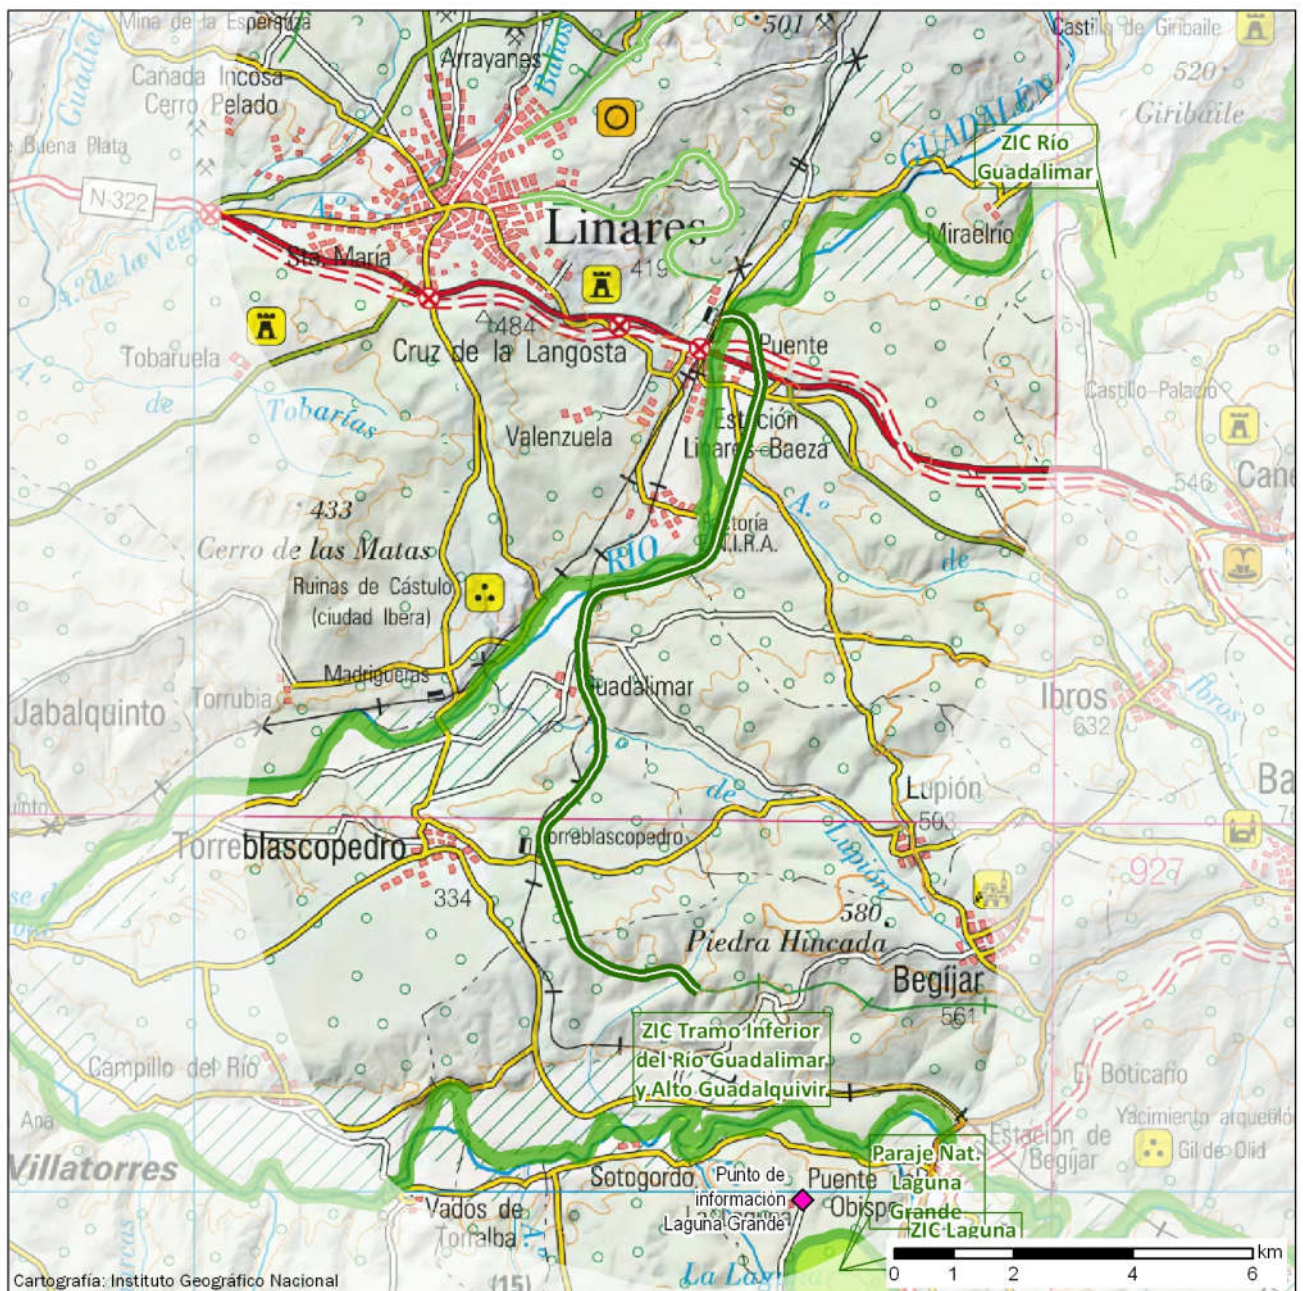

VIAS VERDES Y RED NATURA 2000: Divulgación de Espacios Naturales Protegidos y Geoparques a través de la Red Estatal de Vías Verdes

Vía Verde del Guadalimar

Datos básicos de la Vía Verde

28-GDLM

Recorrido	Estación de Linares-Baeza (Linares)-Begijar
Provincia	23-Jaén
Estado	Acondicionada
Longitud en km	15,31
Firme	Zahorra y riego asfáltico
Espacios Naturales Vinculados: 4	Centros Vinculados: 1

Mayo 2018

- | | | |
|---|---|---|
|  Vía Verde |  Lugar de Importancia Comunitaria (LIC) |  Geoparque |
|  Inventario Español de Espacios Naturales Protegidos |  Zona de Especial Protección Aves (ZEPA) |  Reserva de la Biosfera |
|  Parque Nacional |  Centros vinculados a espacios naturales | |

Espacio natural vinculado

Figura de protección: **Zona de Importancia Comunitaria ZIC (ZEPA/ZEC)** Código: ES6160004
Nombre: **Laguna Grande**
Comunidad Autónoma: **ANDALUCÍA**
Superficie en Ha: **212** Distancia a la Vía Verde en km: **4,58**

Centro vinculado

6

Centro: **Punto de información Laguna Grande**
Ubicación: **Ctra. A-319 P.K 19, 2344 Baeza (Jaén)**
Web: <http://www.juntadeandalucia.es/medioambiente/servtc5/ventana/mostrarFicha.do?idEquipamiento=19584>
Distancia a la Vía Verde en km: **3,91** Posición: **37° 56' 42"N 3° 34' 01"O**