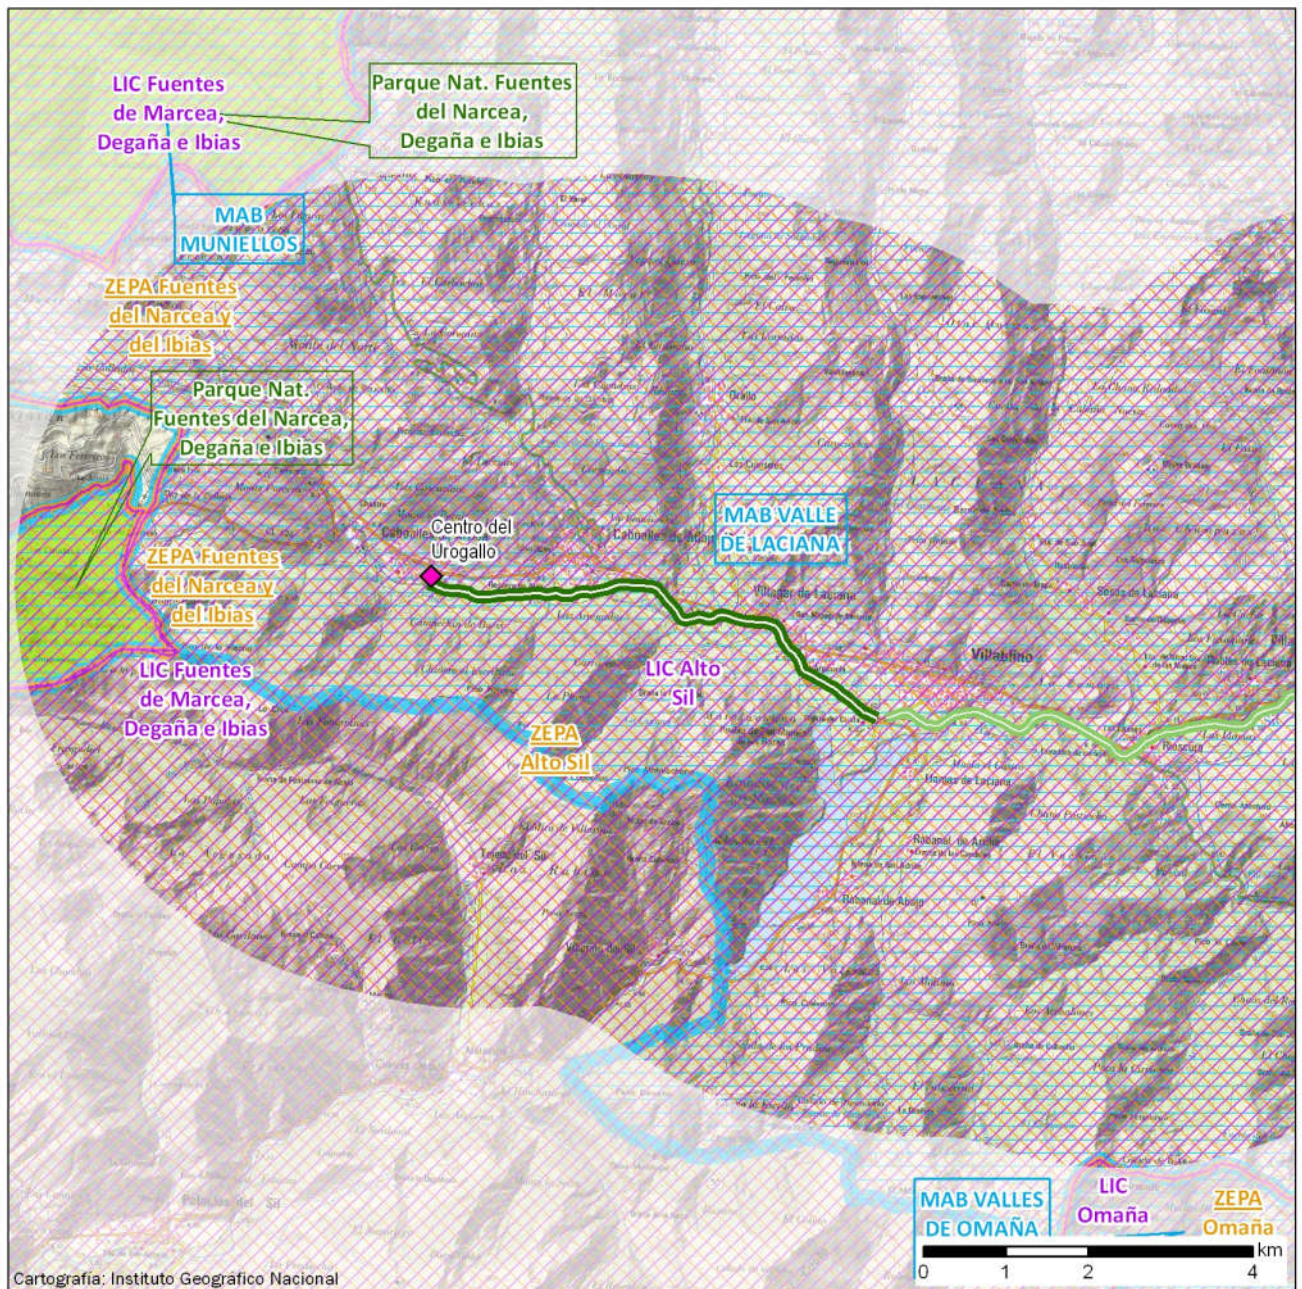

VIAS VERDES Y RED NATURA 2000: Divulgación de Espacios Naturales Protegidos y Geoparques a través de la Red Estatal de Vías Verdes

Vía Verde de Laciana

Datos básicos de la Vía Verde

33-LAC1

Recorrido Entre Villablino y Caboalles de Arriba

Provincia 24-León

Estado Acondicionada

Longitud en km 6,25

Firme Tierra compactada

Espacios Naturales Vinculados: 7

Centros Vinculados: 2

Mayo 2018

VIAS VERDES Y RED NATURA 2000: Divulgación de Espacios Naturales Protegidos y Geoparques a través de la Red Estatal de Vías Verdes

Espacio natural vinculado

Figura de protección: **Reserva de la Biosfera** Código: MAB24
Nombre: **Valle de Laciana**
Comunidad Autónoma: CASTILLA Y LEÓN
Superficie en Ha: 22.847 Distancia a la Vía Verde en km: 0,00

VIAS VERDES Y RED NATURA 2000: Divulgación de Espacios Naturales Protegidos y Geoparques a través de la Red Estatal de Vías Verdes

Vía Verde de Laciana

Espacio natural vinculado

Figura de protección: **Lugar de Importancia Comunitaria (LIC)** Código: ES1200056
Nombre: **Fuentes del Narcea, Degaña E Ibias**
Comunidad Autónoma: PRINCIPADO DE ASTURIAS
Superficie en Ha: 52.132 Distancia a la Vía Verde en km: 3,17