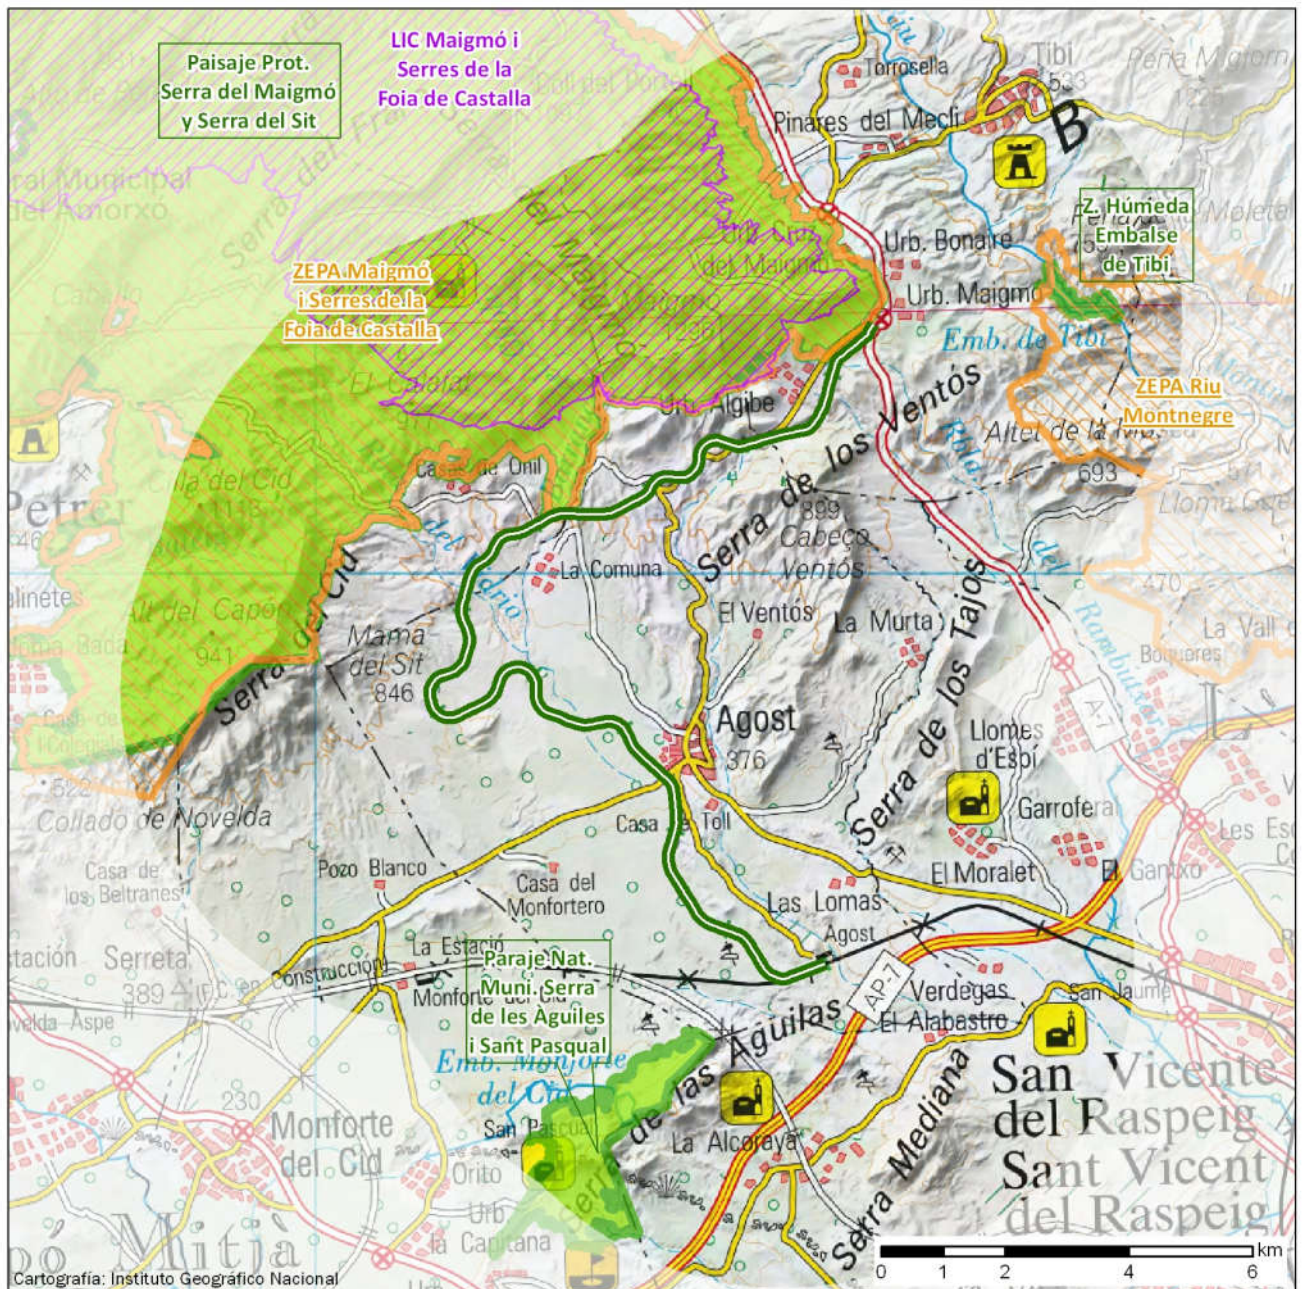

VIAS VERDES Y RED NATURA 2000: Divulgación de Espacios Naturales Protegidos y Geoparques a través de la Red Estatal de Vías Verdes

Vía Verde del Maigó

Datos básicos de la Vía Verde

38-MAIG

Recorrido	Entre Agost y el Puerto del Maigó
Provincia	03-Alicante/Alacant
Estado	Acondicionada
Longitud en km	21,14
Firme	Asfalto y tierra compactada
Espacios Naturales Vinculados: 6	Centros Vinculados:

Mayo 2018

 Vía Verde	 Lugar de Importancia Comunitaria (LIC)	 Geoparque
 Inventario Español de Espacios Naturales Protegidos	 Zona de Especial Protección Aves (ZEPA)	 Reserva de la Biosfera
 Parque Nacional	 Centros vinculados a espacios naturales	

Espacio natural vinculado

Figura de protección: **Zona de Especial Protección para las Aves (ZEPA)** Código: ES0000460
Nombre: **Riu Montnegre**
Comunidad Autónoma: **COMUNITAT VALENCIANA**
Superficie en Ha: **3.845** Distancia a la Vía Verde en km: **2,45**

Espacio natural vinculado

Figura de protección: **Zonas Húmedas** Código: ES521134
Nombre: **Embalse de Tibi**
Comunidad Autónoma: **COMUNITAT VALENCIANA**
Superficie en Ha: **26** Distancia a la Vía Verde en km: **2,75**