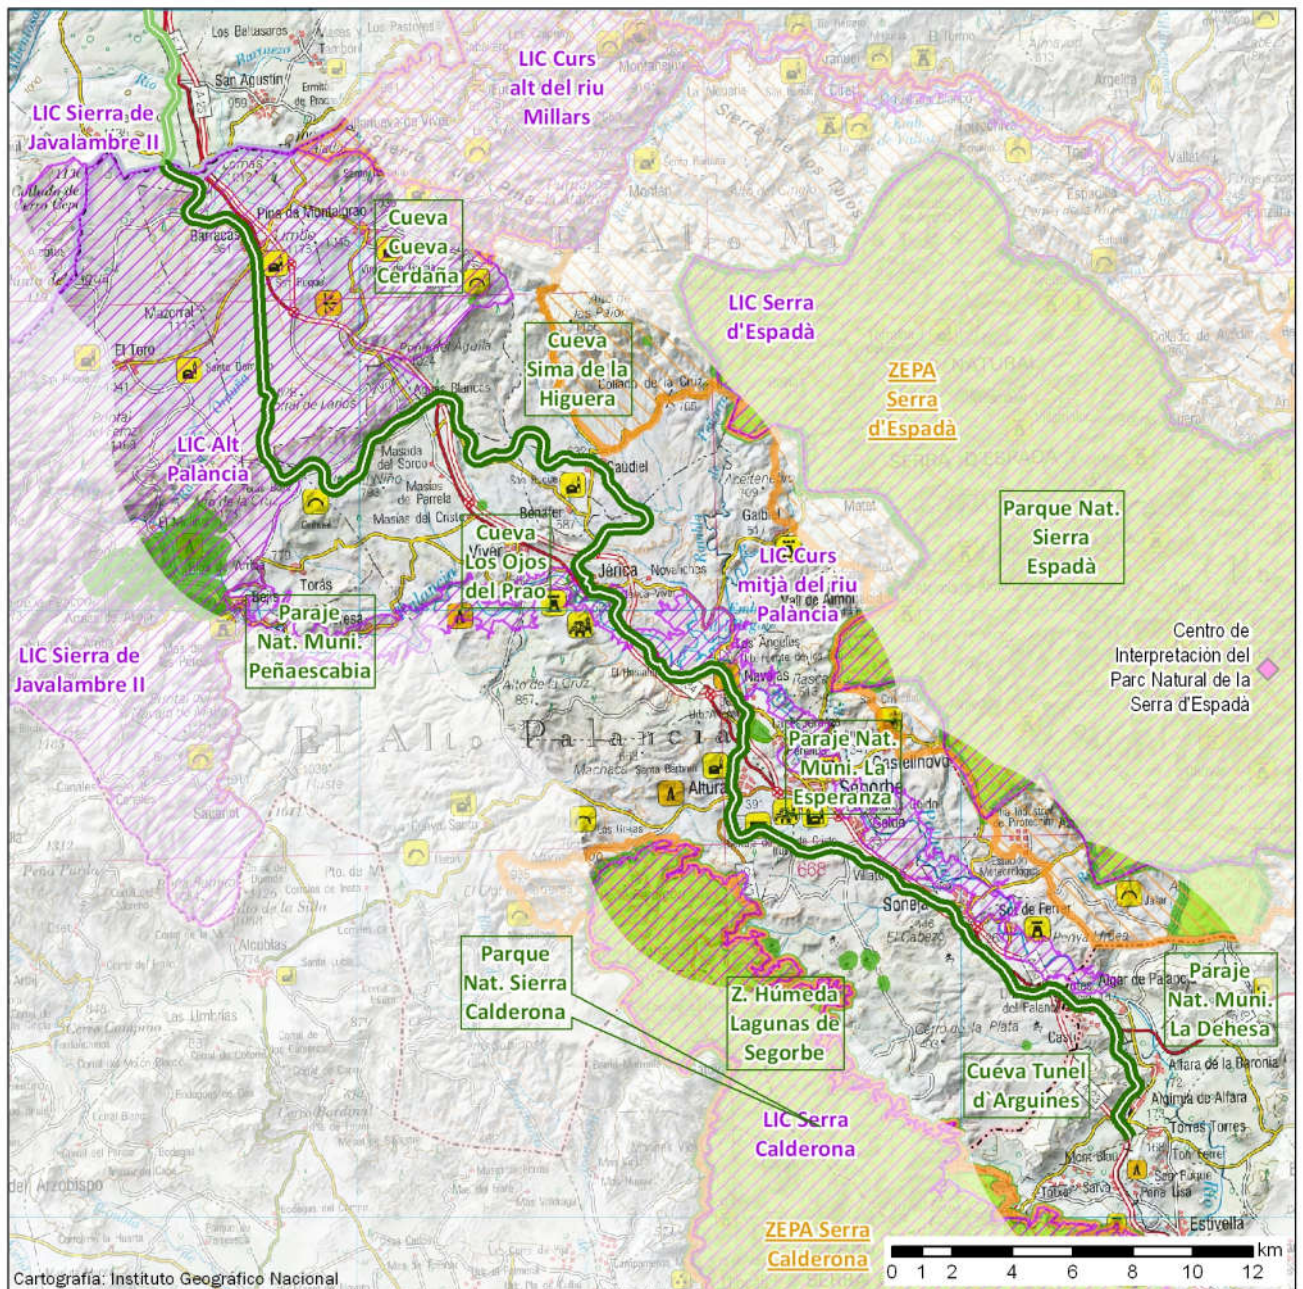

VIAS VERDES Y RED NATURA 2000: Divulgación de Espacios Naturales Protegidos y Geoparques a través de la Red Estatal de Vías Verdes

Vía Verde de Ojos Negros I

Datos básicos de la Vía Verde

41-OJN1

Recorrido	Entre Torres-Torres (Valencia) y Barracas (Castellón)
Provincia	12-Castellón/Castelló/46-Valencia/València
Estado	Acondicionada
Longitud en km	68,99
Firme	Asfalto y zahorra compactada
Espacios Naturales Vinculados: 18	Centros Vinculados: 3

Mayo 2018

Vía Verde	Lugar de Importancia Comunitaria (LIC)	Geoparque
Inventario Español de Espacios Naturales Protegidos	Zona de Especial Protección Aves (ZEPA)	Reserva de la Biosfera
Parque Nacional	Centros vinculados a espacios naturales	

Espacio natural vinculado

Figura de protección: **Zona de Especial Protección para las Aves (ZEPA)** Código: ES0000469
Nombre: **Serra Calderona (Zepa)**
Comunidad Autónoma: **COMUNITAT VALENCIANA**
Superficie en Ha: **18.777** Distancia a la Vía Verde en km: **1,27**