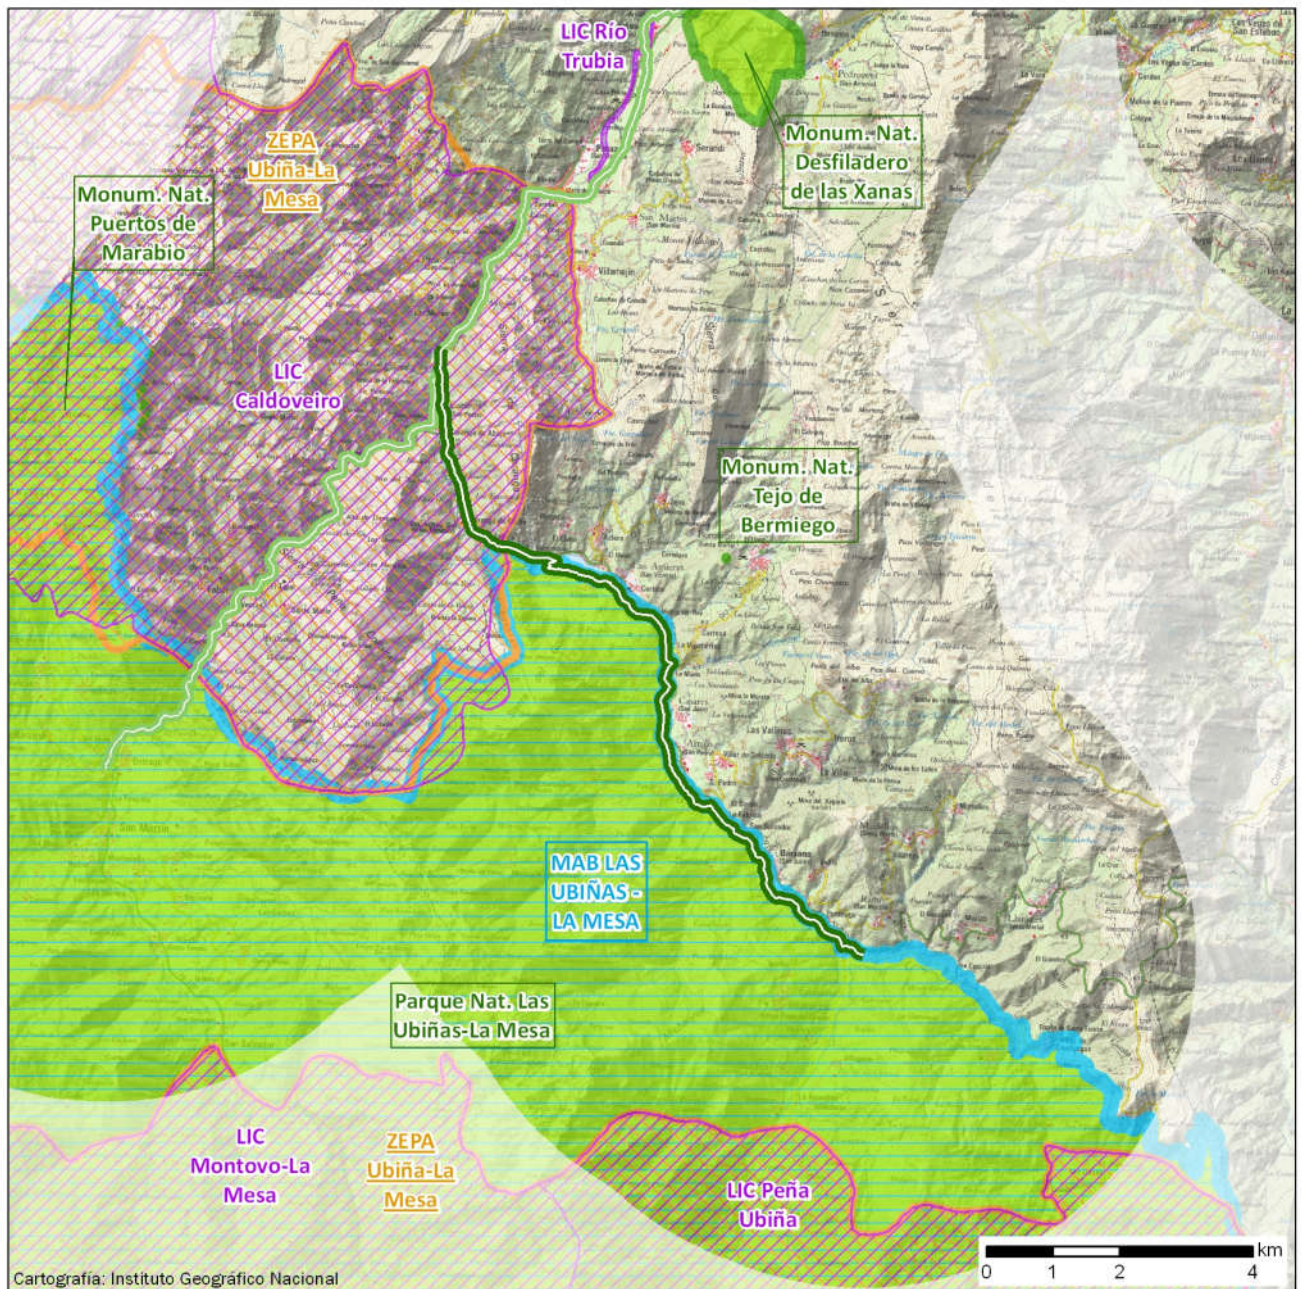

VIAS VERDES Y RED NATURA 2000: Divulgación de Espacios Naturales Protegidos y Geoparques a través de la Red Estatal de Vías Verdes

Vía Verde de la Senda del Oso (II)

Datos básicos de la Vía Verde

44-OSO2

Recorrido	Entre Aranga y Quirós
Provincia	33-Asturias
Estado	Acondicionada
Longitud en km	13,41
Firme	Cemento
Espacios Naturales Vinculados:	8

Centros Vinculados: 1

Mayo 2018

Vía Verde	Lugar de Importancia Comunitaria (LIC)	Geoparque
Inventario Español de Espacios Naturales Protegidos	Zona de Especial Protección Aves (ZEPA)	Reserva de la Biosfera
Parque Nacional	Centros vinculados a espacios naturales