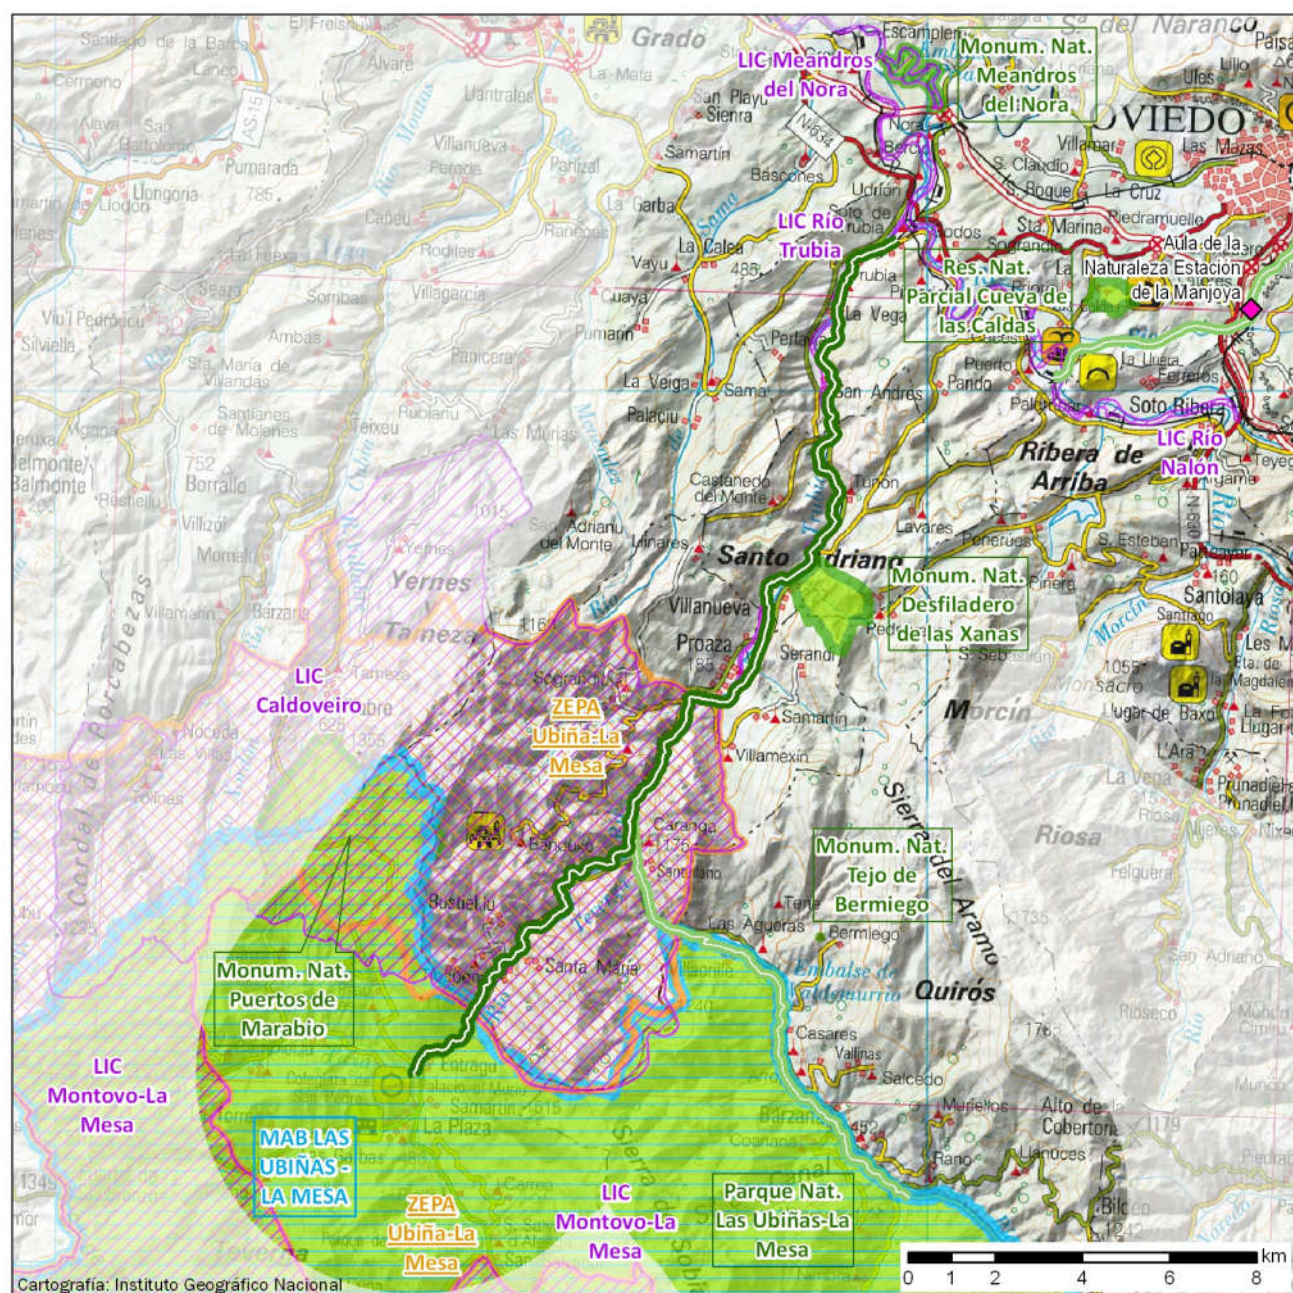

### Vía Verde de la Senda del Oso

#### Datos básicos de la Vía Verde

43-OS12

Recorrido: Entre Entrago y Trubia

Provincia: 33-Asturias

Estado: Acondicionada

Longitud en km: 27,73

Firme: Cemento

Espacios Naturales Vinculados: 13

Centros Vinculados: 2