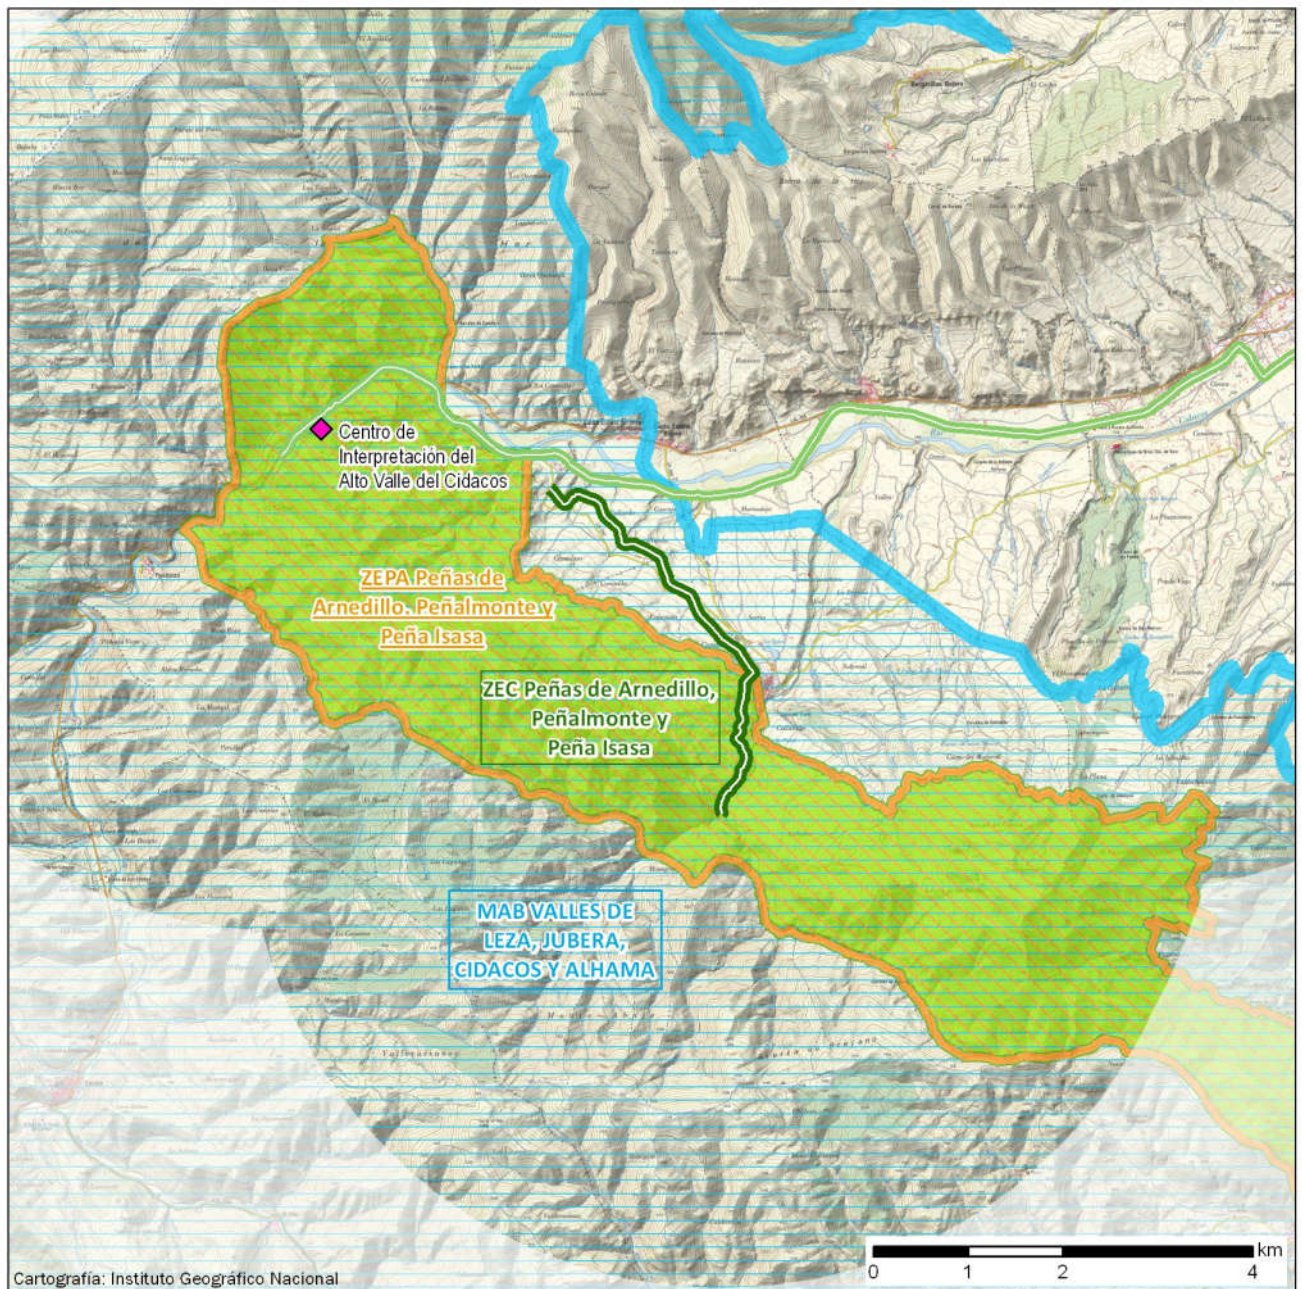

### Vía Verde de Préjano

#### Datos básicos de la Vía Verde

48-PREJ

Recorrido	Entre la estación de Arnedillo y Préjano
Provincia	26-Rioja, La
Estado	Acondicionada
Longitud en km	4,93
Firme	Asfalto y zahorra compactada
Espacios Naturales Vinculados: 3	Centros Vinculados: 1

Mayo 2018

 Vía Verde	 Lugar de Importancia Comunitaria (LIC)	 Geoparque
 Inventario Español de Espacios Naturales Protegidos	 Zona de Especial Protección Aves (ZEPA)	 Reserva de la Biosfera
 Parque Nacional	 Centros vinculados a espacios naturales	