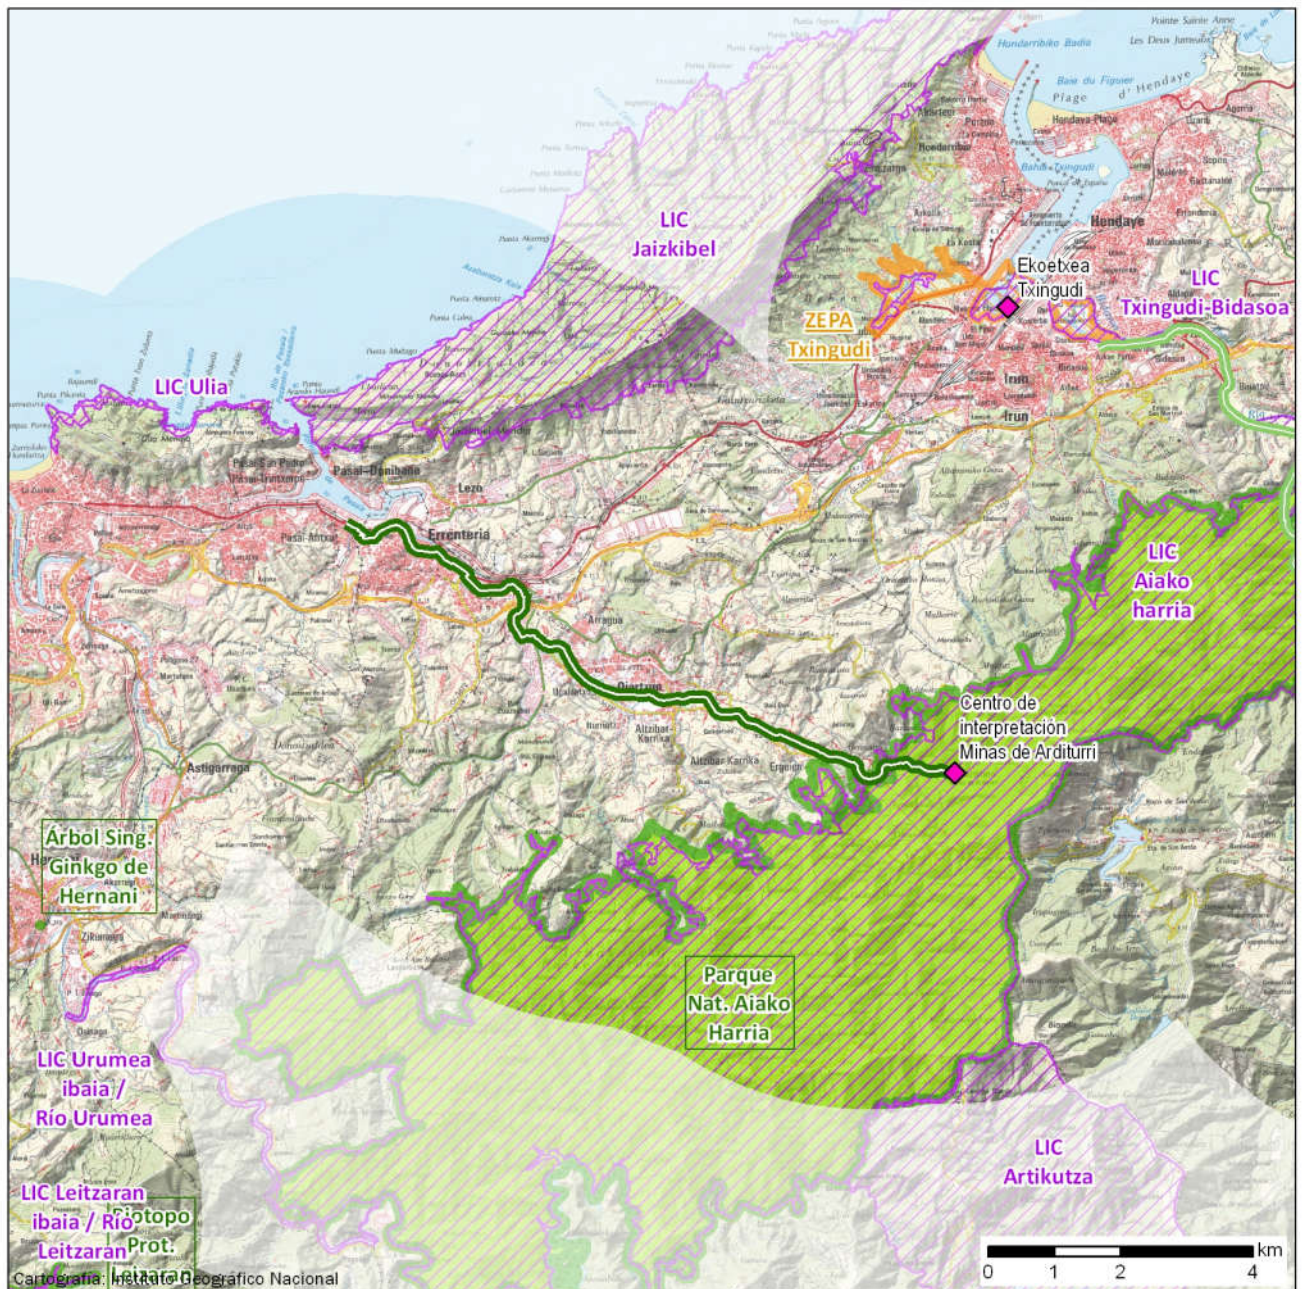

VIAS VERDES Y RED NATURA 2000: Divulgación de Espacios Naturales Protegidos y Geoparques a través de la Red Estatal de Vías Verdes

Vía Verde de Arditurri

Datos básicos de la Vía Verde

5-ARDI

Recorrido	Lezo - Coto minero Arditurri.Oiartzun (Guipuzcoa)
Provincia	20-Guipuzkoa
Estado	Acondicionada
Longitud en km	12,14
Firme	Asfalto
Espacios Naturales Vinculados: 5	Centros Vinculados: 2

Espacio natural vinculado

Figura de protección: **Lugar de Importancia Comunitaria (LIC)** Código: ES2120017
 Nombre: **Jaizkibel**
 Comunidad Autónoma: **PAÍS VASCO**
 Superficie en Ha: **2.470** Distancia a la Vía Verde en km: **1,09**

Espacio natural vinculado

Figura de protección: **Lugar de Importancia Comunitaria (LIC)** Código: ES2120016
 Nombre: **Aiako harria**
 Comunidad Autónoma: **PAÍS VASCO**
 Superficie en Ha: **6.806** Distancia a la Vía Verde en km: **0,00**

Posición: 43° 20' 50"N 1° 47' 36"O