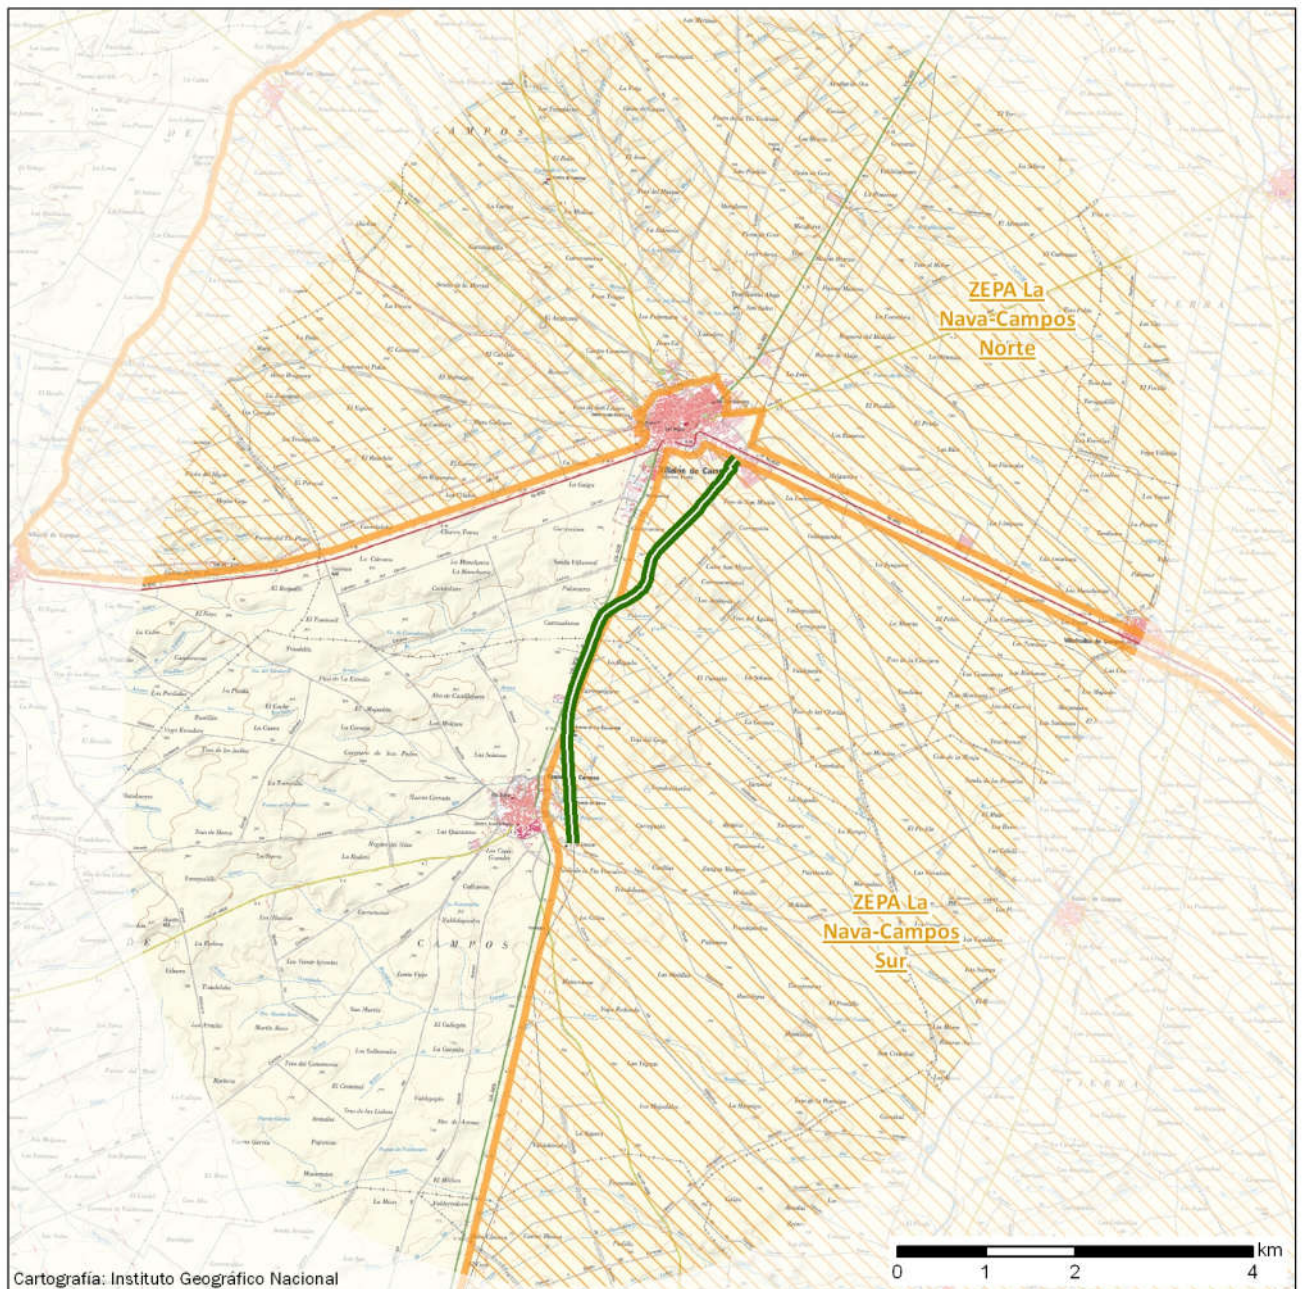

VIAS VERDES Y RED NATURA 2000: Divulgación de Espacios Naturales Protegidos y Geoparques a través de la Red Estatal de Vías Verdes

Vía Verde de Tierra de Campos

Datos básicos de la Vía Verde

58-TCAM

Recorrido	Entre Cuenca de Campos y Villalón de Campos
Provincia	47-Valladolid
Estado	Acondicionada
Longitud en km	5,04
Firme	Zahorra con gravilla
Espacios Naturales Vinculados: 2	Centros Vinculados: 1

 Vía Verde	 Lugar de Importancia Comunitaria (LIC)	 Geoparque
 Inventario Español de Espacios Naturales Protegidos	 Zona de Especial Protección Aves (ZEPA)	 Reserva de la Biosfera
 Parque Nacional	 Centros vinculados a espacios naturales	

VIAS VERDES Y RED NATURA 2000: Divulgación de Espacios Naturales Protegidos y Geoparques a través de la Red Estatal de Vías Verdes

Vía Verde de Tierra de Campos

Espacio natural vinculado

Figura de protección: **Zona de Especial Protección para las Aves (ZEPA)** Código: ES4140036
Nombre: **La Nava-Campos Norte**
Comunidad Autónoma: **CASTILLA Y LEÓN**
Superficie en Ha: **55.012** Distancia a la Vía Verde en km: **0,22**

Espacio natural vinculado

Figura de protección: **Zona de Especial Protección para las Aves (ZEPA)** Código: ES0000216
Nombre: **La Nava-Campos Sur**
Comunidad Autónoma: **CASTILLA Y LEÓN**
Superficie en Ha: **39.085** Distancia a la Vía Verde en km: **0,00**