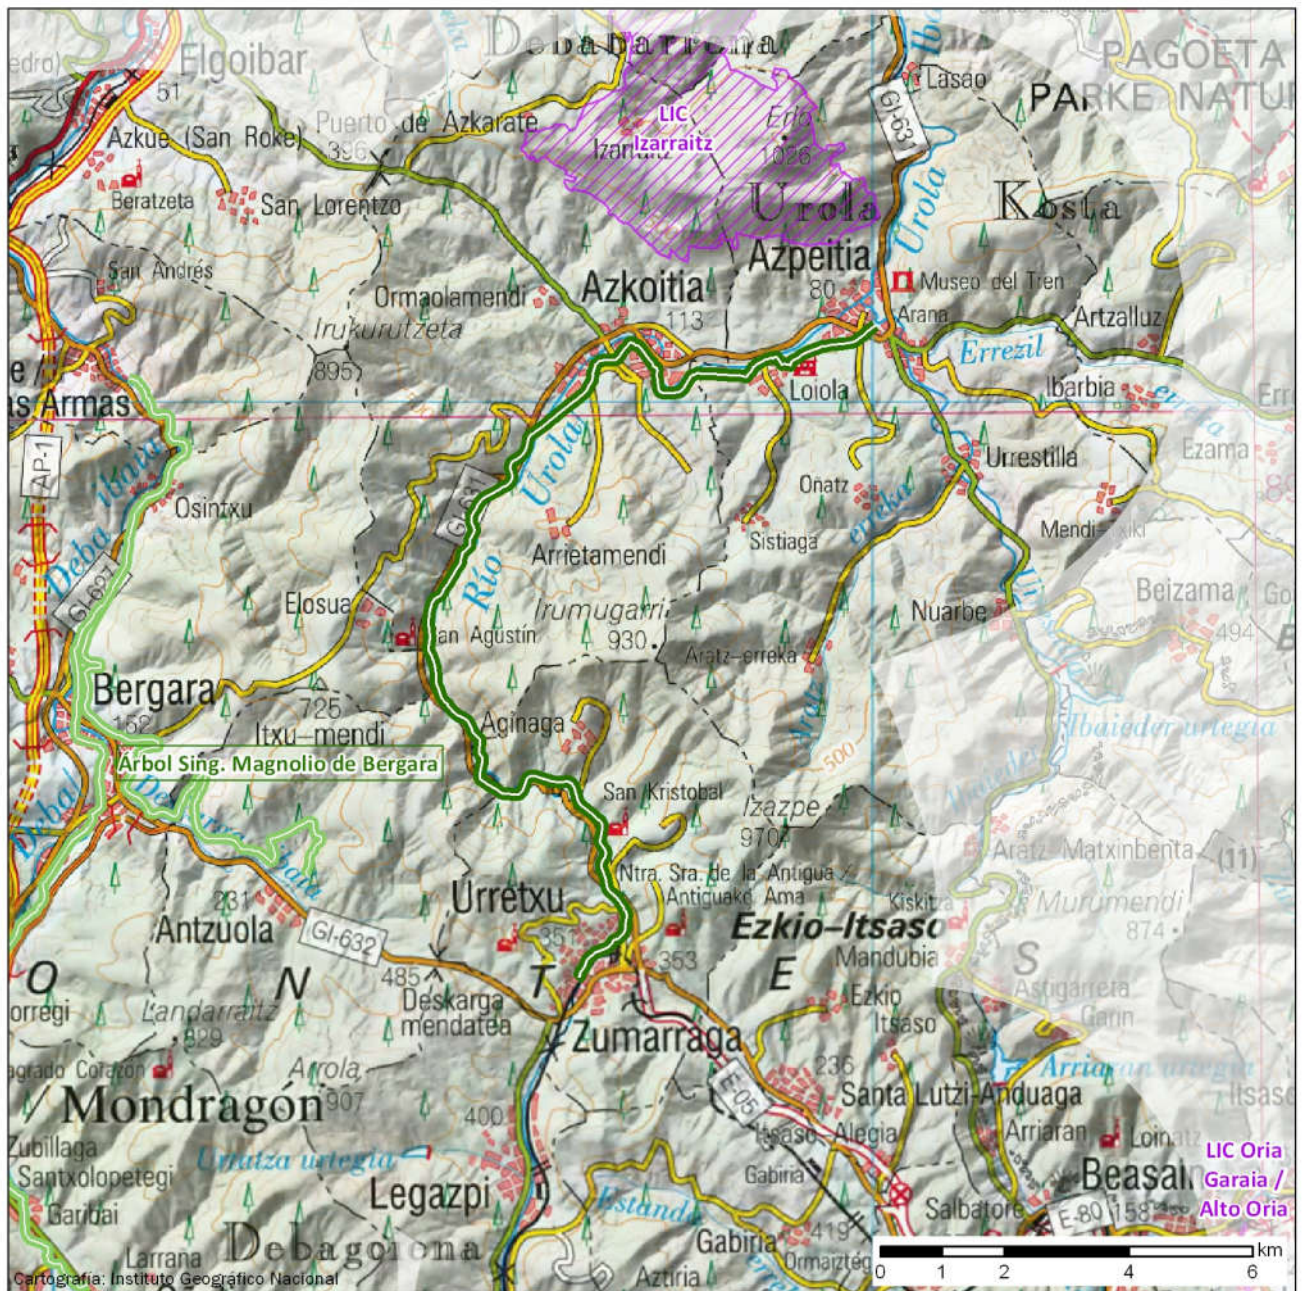

VIAS VERDES Y RED NATURA 2000: Divulgación de Espacios Naturales Protegidos y Geoparques a través de la Red Estatal de Vías Verdes

Vía Verde del Urola

Datos básicos de la Vía Verde

6-UROLA

Recorrido	Azpeitia - Legazpi (Guipuzcoa)
Provincia	20-Guipuzkoa
Estado	Acondicionada
Longitud en km	19,53
Firme	Asfalto y zahorra compactada
Espacios Naturales Vinculados: 1	Centros Vinculados:

Con el apoyo de

20
AÑOS

VIAS VERDES Y RED NATURA 2000: Divulgación de Espacios Naturales Protegidos y Geoparques a través de la Red Estatal de Vías Verdes

Vía Verde del Urola

Espacio natural vinculado

Figura de protección: **Lugar de Importancia Comunitaria (LIC)**

Código: ES2120003

Nombre: **Izarraitz**

Comunidad Autónoma: **PAÍS VASCO**

Superficie en Ha: **1.606**

Distancia a la Vía Verde en km: **1,48**