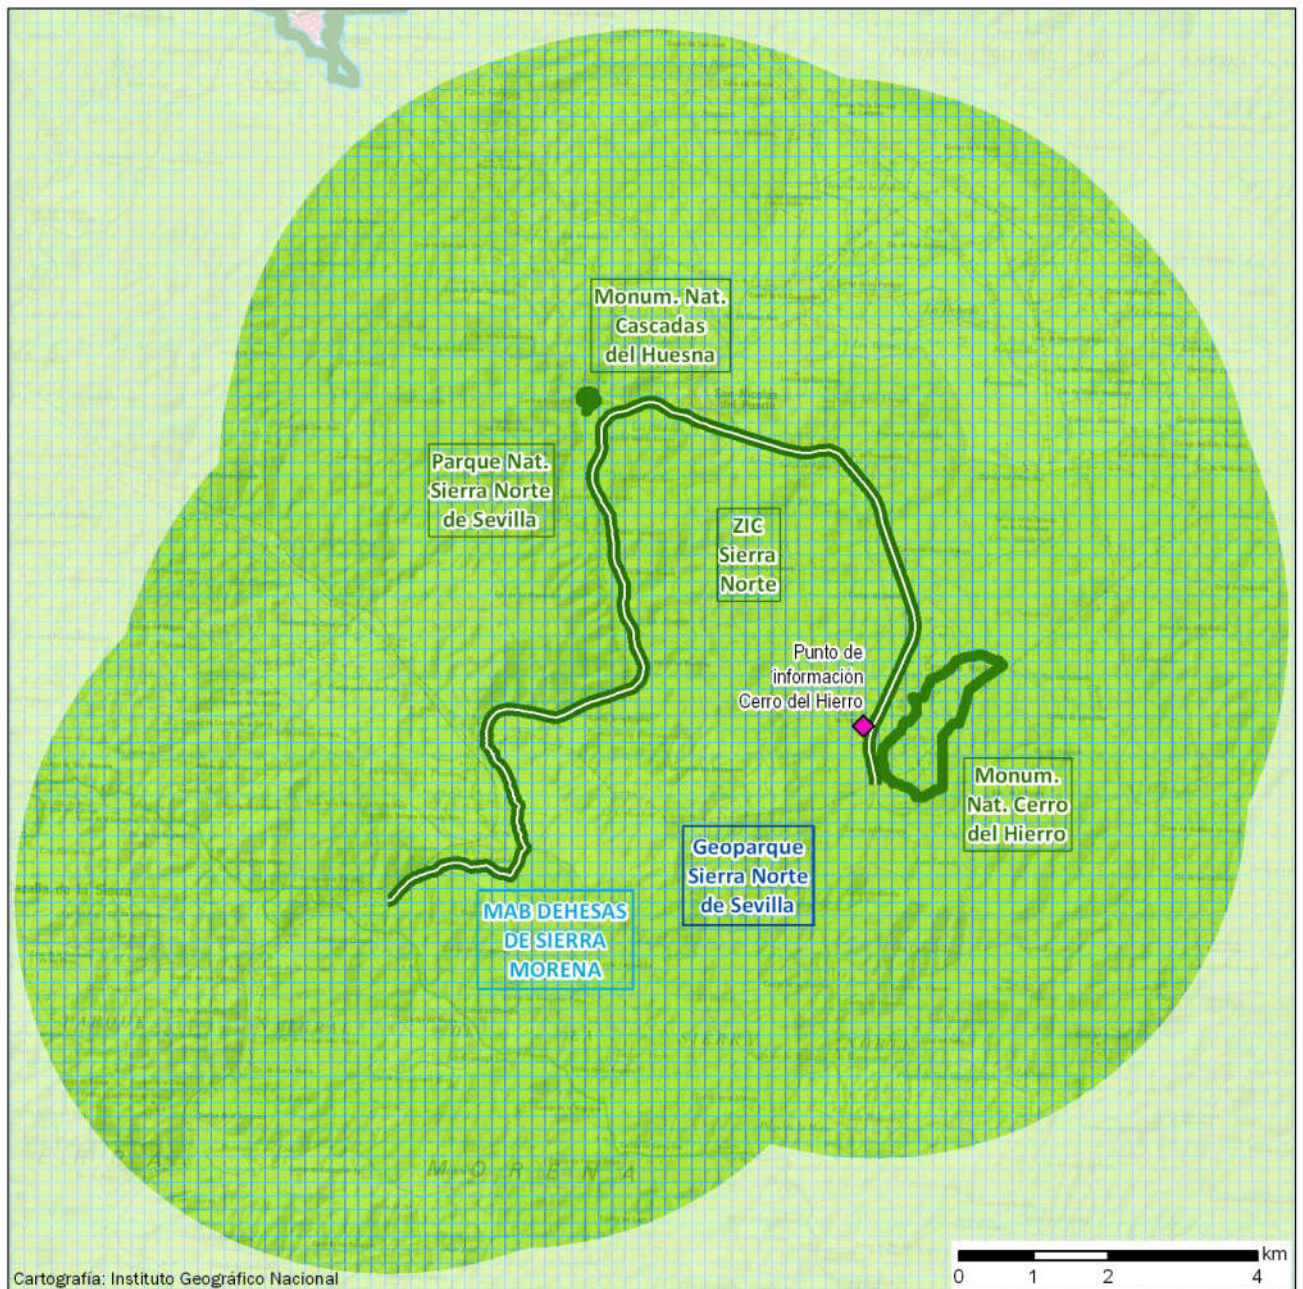

Recorrido	Entre la estación de Cazalla-Constantina y el Cerro del Hierro
Provincia	41-Sevilla
Estado	Acondicionada
Longitud en km	18,28
Firme	Asfalto con tratamiento "slurry"
Espacios Naturales Vinculados: 6	Centros Vinculados: 2

VIAS VERDES Y RED NATURA 2000: Divulgación de Espacios Naturales Protegidos y Geoparques a través de la Red Estatal de Vías Verdes

Vía Verde de la Sierra Norte de Sevilla

Espacio natural vinculado

Figura de protección: **Geoparque** Código: GPK1
Nombre: **Sierra Norte de Sevilla**
Comunidad Autónoma: **ANDALUCÍA**
Superficie en Ha: **177.476** Distancia a la Vía Verde en km: **0,00**

Posición: 37° 57' 19"N 5° 37' 33"O

Centro vinculado

21

Centro: **Centro de visitantes El Robledo**

Ubicación: **Ctra. A-452 Constantina-El Pedroso Km. 1. 41450 Constantina (Sevilla)**

Web <http://www.juntadeandalucia.es/medioambiente/servtc5/ventana/mostrarFicha.do?idEquipamiento=19652>

Distancia a la Vía Verde en km: 9,23

Posición: 37° 51' 47"N 5° 37' 43"O