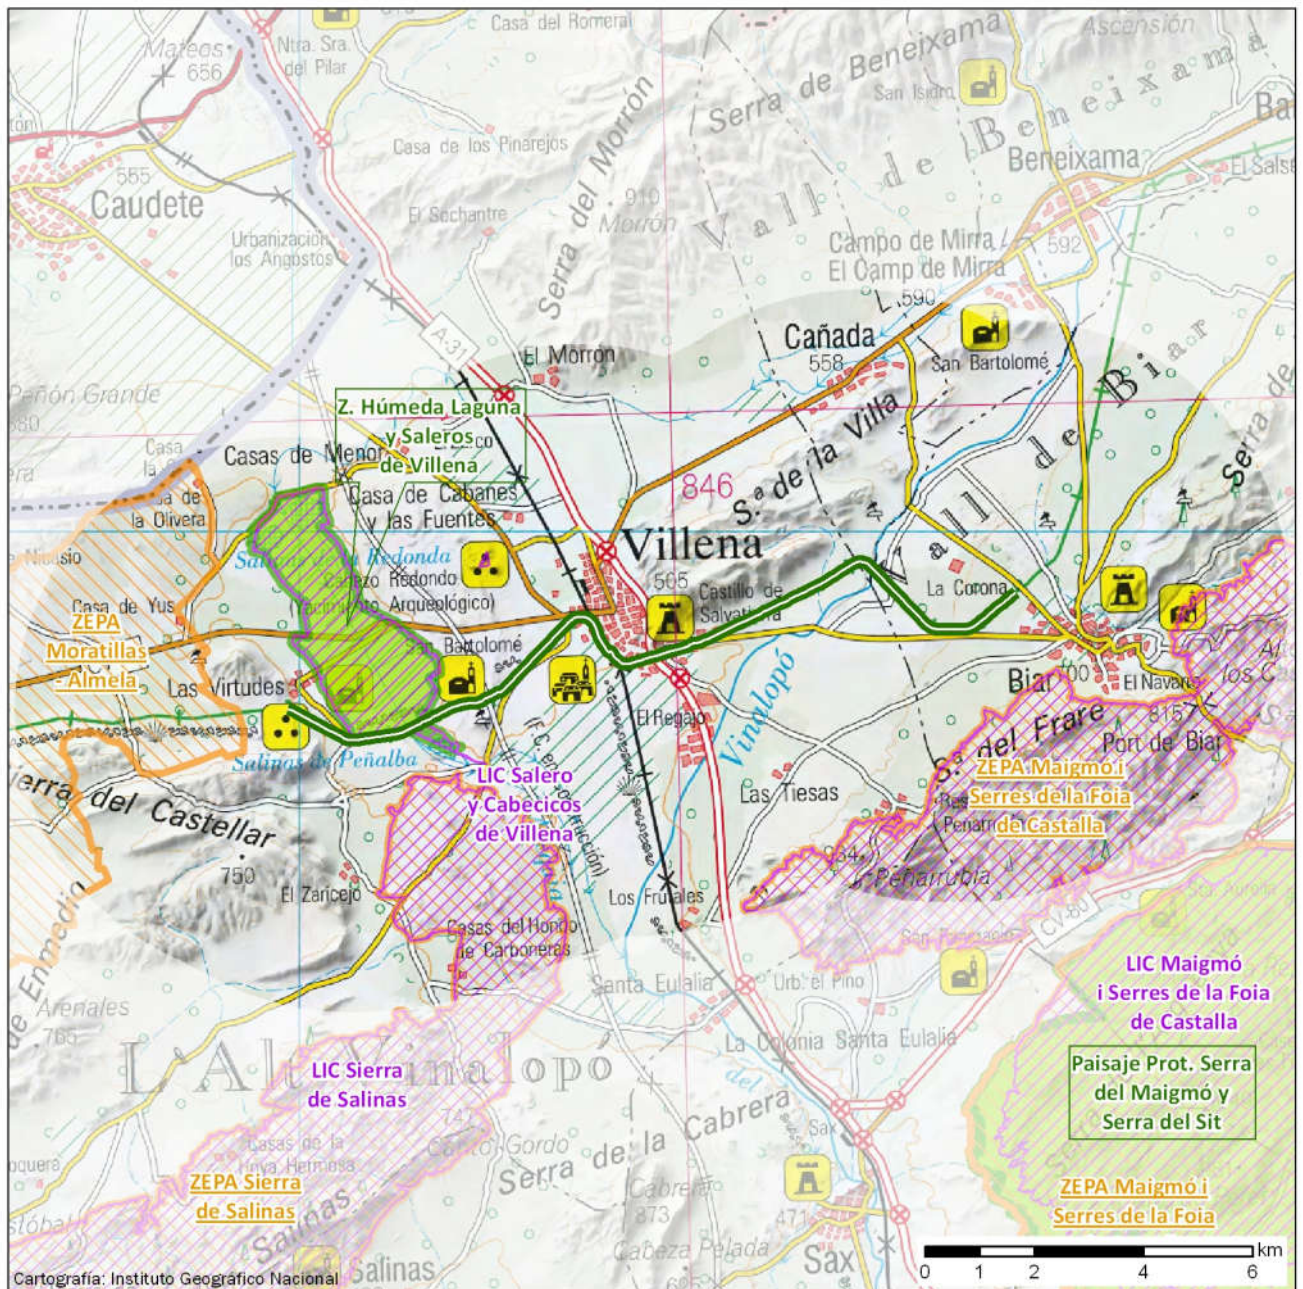

### Vía Verde del Xixarra (Las Virtudes-Villena-Biar)

Datos básicos de la Vía Verde

68-XIX2

Recorrido	Virtudes- Banyeres de Mariola
Provincia	03-Alicante/Alacant
Estado	Acondicionada
Longitud en km	15,88
Firme	Tierra compactada sin acondicionar
Espacios Naturales Vinculados: 7	Centros Vinculados:

Superficie en Ha: **7.719**

Distancia a la Vía Verde en km: **0,84**