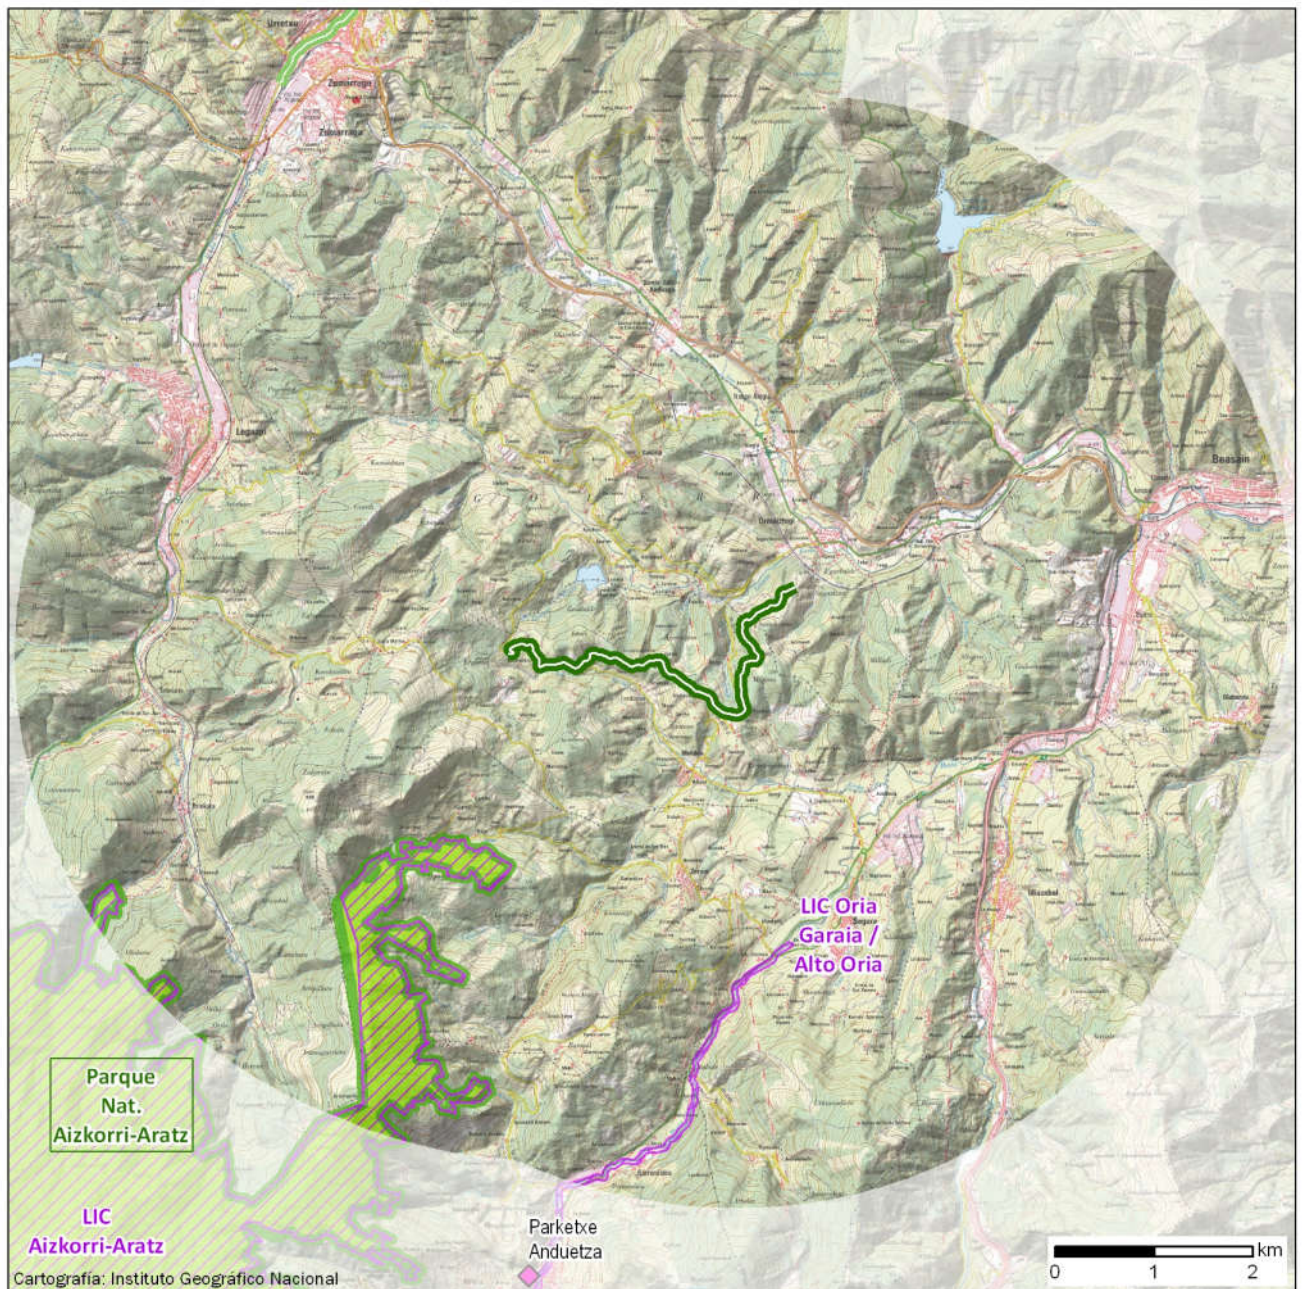

#### Datos básicos de la Vía Verde

8-MUTI

Recorrido: Barnaola - Ormaiztegui (Guipuzcoa)

Provincia: 20-Guipuzkoa

Estado: Acondicionada

Longitud en km: 4,86

Firme: Asfalto 400m y zahorra compactada

Espacios Naturales Vinculados: 3

Centros Vinculados: 2

#### Espacio natural vinculado

Figura de protección: **Lugar de Importancia Comunitaria (LIC)** Código: ES2120002  
Nombre: **Aizkorri-Aratz**  
Comunidad Autónoma: **PAÍS VASCO**  
Superficie en Ha: **15.937** Distancia a la Vía Verde en km: **1,91**

#### Centro vinculado

89

Centro: **Parketxe Anduetza**  
Ubicación: **Andueza etxea, s/n. 20215 - Zegama (Guipuzcoa)**  
Web: <http://www.gipuzkoakomuseoak.net/museos/museo.php?id=es&Nmuseo=1279296728>  
Distancia a la Vía Verde en km: **6,04** Posición: **42° 58' 34"N 2° 17' 34"O**