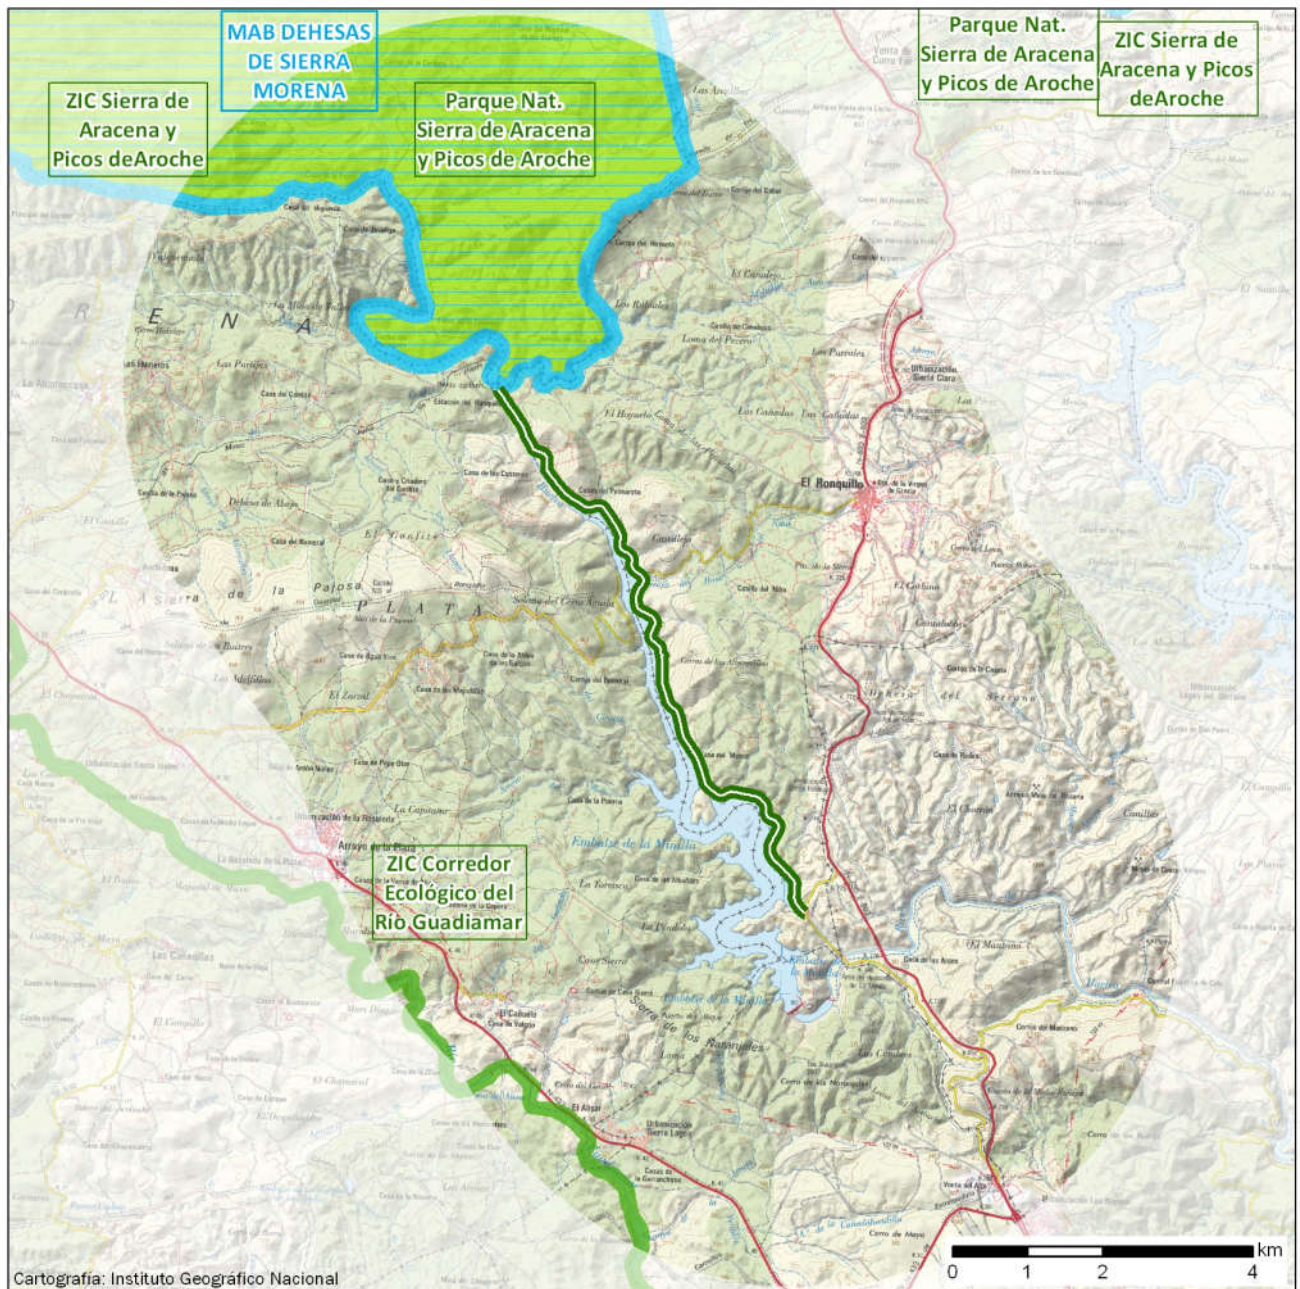

VIAS VERDES Y RED NATURA 2000: Divulgación de Espacios Naturales Protegidos y Geoparques a través de la Red Estatal de Vías Verdes

Vía Verde del Ronquillo

Datos básicos de la Vía Verde

83-RONQ

Recorrido El Ronquillo (Sevilla)

Provincia 41-Sevilla

Estado Acondicionada

Longitud en km 9,22

Firme Tierra compactada

Espacios Naturales Vinculados: 4

Centros Vinculados: 1

	Vía Verde		Lugar de Importancia Comunitaria (LIC)		Geoparque
	Inventario Español de Espacios Naturales Protegidos		Zona de Especial Protección Aves (ZEPA)		Reserva de la Biosfera
	Parque Nacional				Centros vinculados a espacios naturales