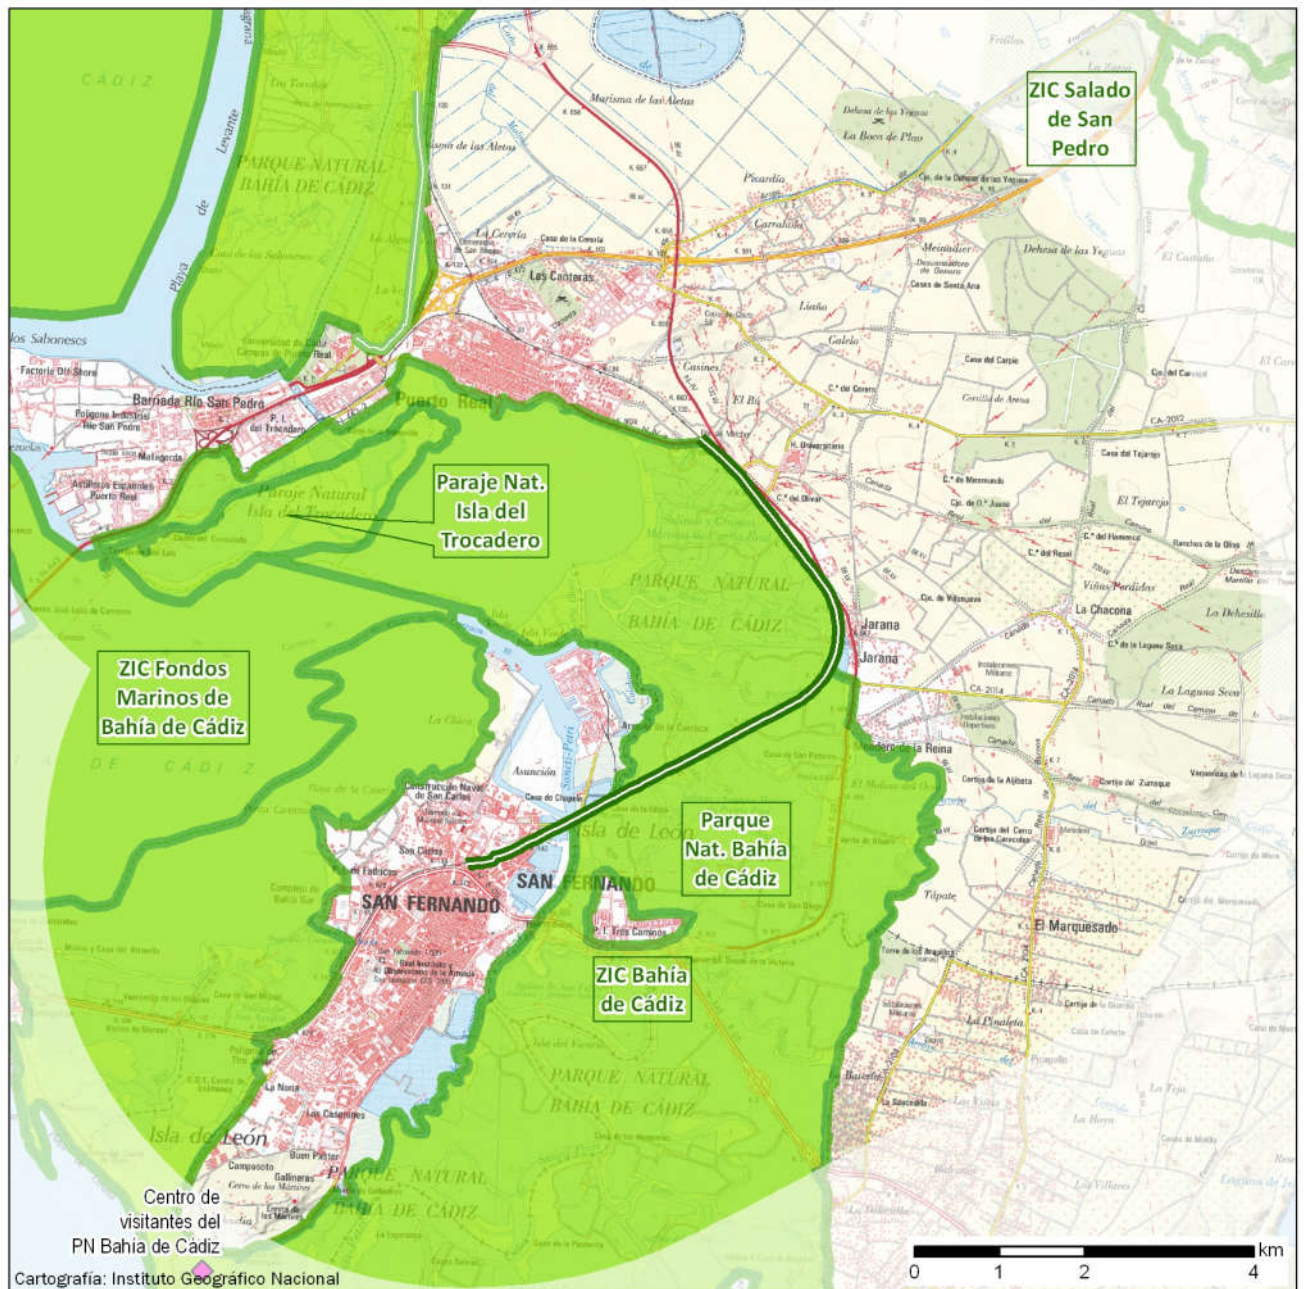

## Vía Verde Puerto Real-San Fernando

Datos básicos de la Vía Verde

91-PREL

Recorrido Entre Puerto Real y San Fernando

Provincia 11-Cádiz

Estado Acondicionada

Longitud en km 8,25

Firme Zahorra

Espacios Naturales Vinculados: 4

Centros Vinculados: 1

Mayo 2018

#### Espacio natural vinculado

Figura de protección: **Paraje Natural** Código: ES612009  
Nombre: **Isla del Trocadero**  
Comunidad Autónoma: **ANDALUCÍA**  
Superficie en Ha: **315** Distancia a la Vía Verde en km: **2,87**