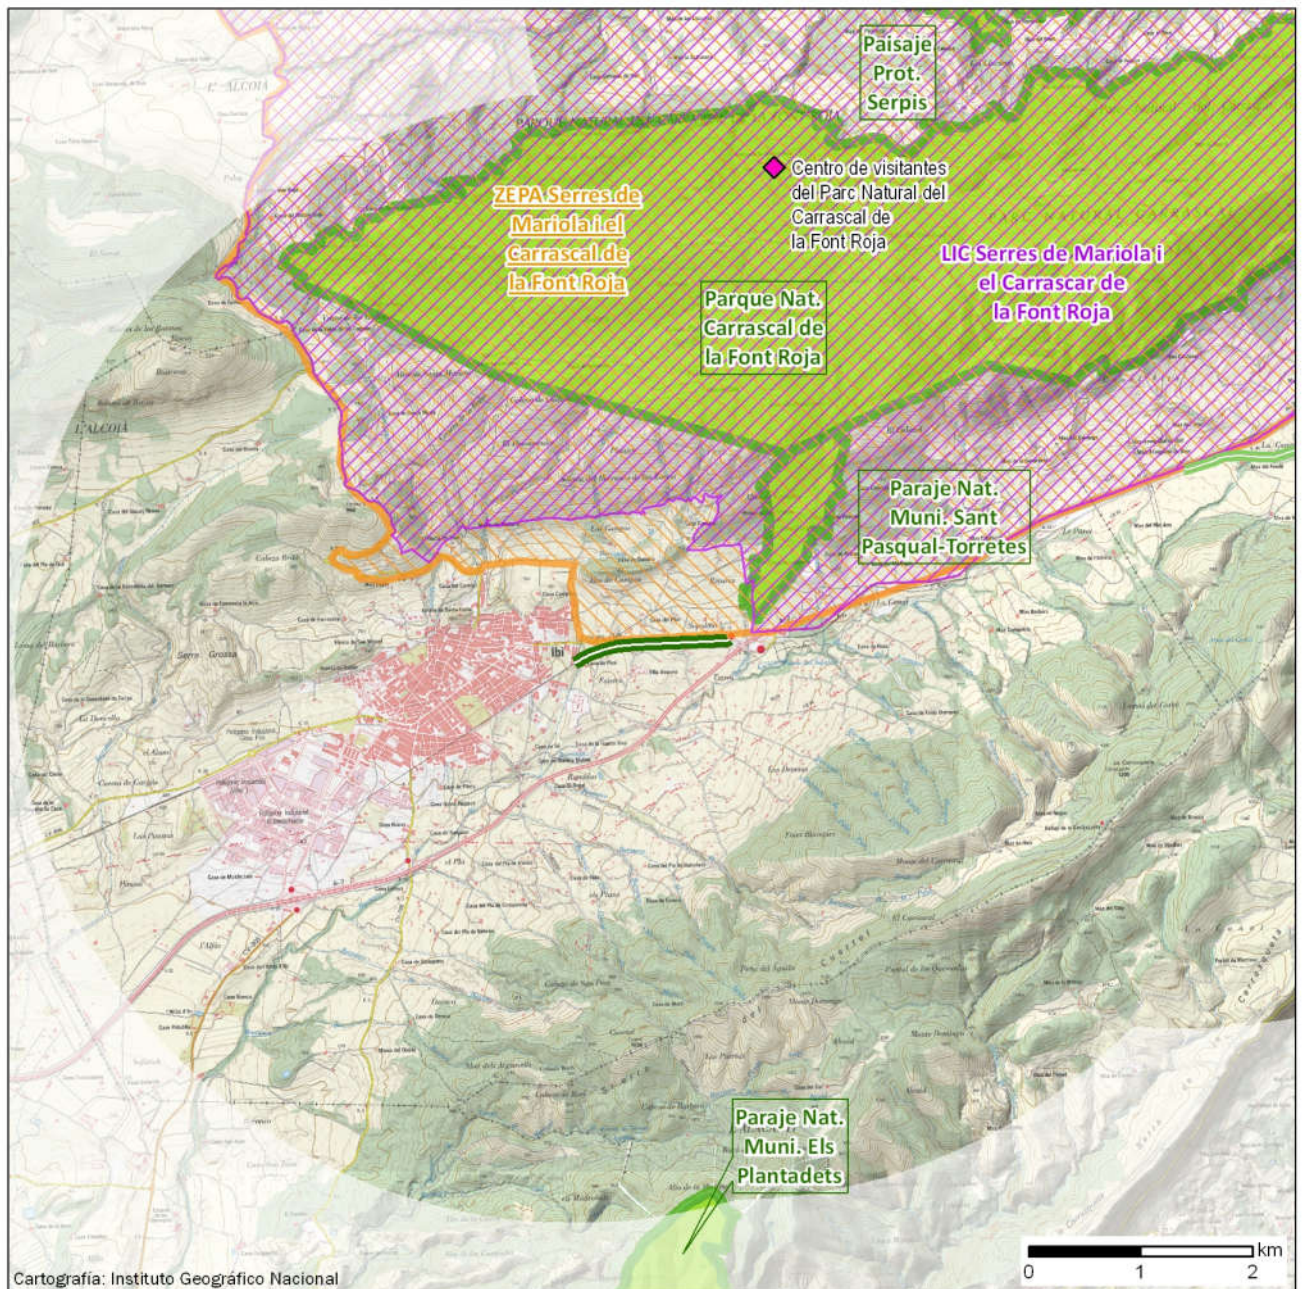

93-ALC1

Recorrido	Ibi
Provincia	03-Alicante/Alacant
Estado	Acondicionada
Longitud en km	1,41
Firme	Zahorra
Espacios Naturales Vinculados: 5	Centros Vinculados: 2

Mayo 2018

Vía Verde	Lugar de Importancia Comunitaria (LIC)	Geoparque
Inventario Español de Espacios Naturales Protegidos	Zona de Especial Protección Aves (ZEPA)	Reserva de la Biosfera
Parque Nacional	Centros vinculados a espacios naturales	

VIAS VERDES Y RED NATURA 2000: Divulgación de Espacios Naturales Protegidos y Geoparques a través de la Red Estatal de Vías Verdes

Vía Verde de Ibi (Tramo Fc Alicante-Alcoy)

Espacio natural vinculado

Figura de protección: **Zona de Especial Protección para las Aves (ZEPA)** Código: ES0000474
Nombre: **Serres de Mariola I El Carrascal de la Font Roja (Zepa)**
Comunidad Autónoma: **COMUNITAT VALENCIANA**
Superficie en Ha: **22.952** Distancia a la Vía Verde en km: **0,04**

Espacio natural vinculado

Figura de protección: **Lugar de Importancia Comunitaria (LIC)** Código: ES0000213
Nombre: **Serres de Mariola i el Carrascar de la Font Roja**
Comunidad Autónoma: **COMUNITAT VALENCIANA**
Superficie en Ha: **19.946** Distancia a la Vía Verde en km: **0,21**

Web <http://www.parquesnaturales.gva.es/web/pn-serra-de-mariola/centro-de-visitantes>

Distancia a la Vía Verde en km: 10,64

Posición: 38° 41' 56"N 0° 38' 23"O